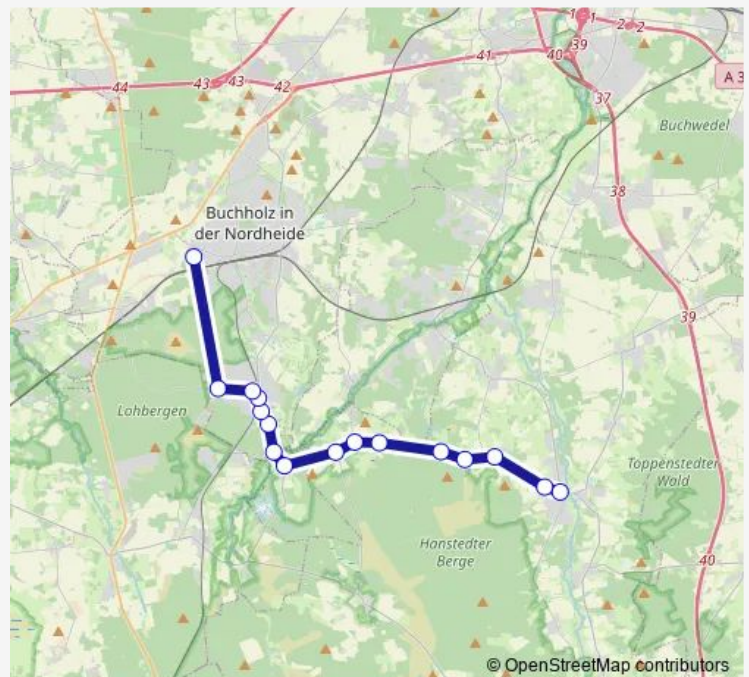

Direction

Weihe, Seevestraße — Buchholz, Schulzentrum li

17 stops

[Open route schedule](#)

Weihe, Seevestraße

Weihe, Niedersachsenstraße

Schierhorn, Hofkoppeln

Schierhorn, Denkmal

Buchholz, Taubenweg

Buchholz, Spechtstraße

Buchholz, Wiesenstraße

Bf. Buchholz (Zob)

Buchholz, Schulzentrum li

Route schedule

Weihe, Seevestraße — Buchholz, Schulzentrum li

Monday 08:57

Tuesday 08:57

Wednesday 08:57

Thursday 08:57

Friday 08:57

Saturday —

Sunday —

Route info

Direction: Weihe, Seevestraße

Stops: 17

Trip Duration: 0 hour 38 min

Direction

Buchholz, Schulzentrum I — Sahrendorf, Zur Sudermühle

36 stops

[Open route schedule](#)

Buchholz, Schulzentrum I

Bf. Buchholz (Zob)