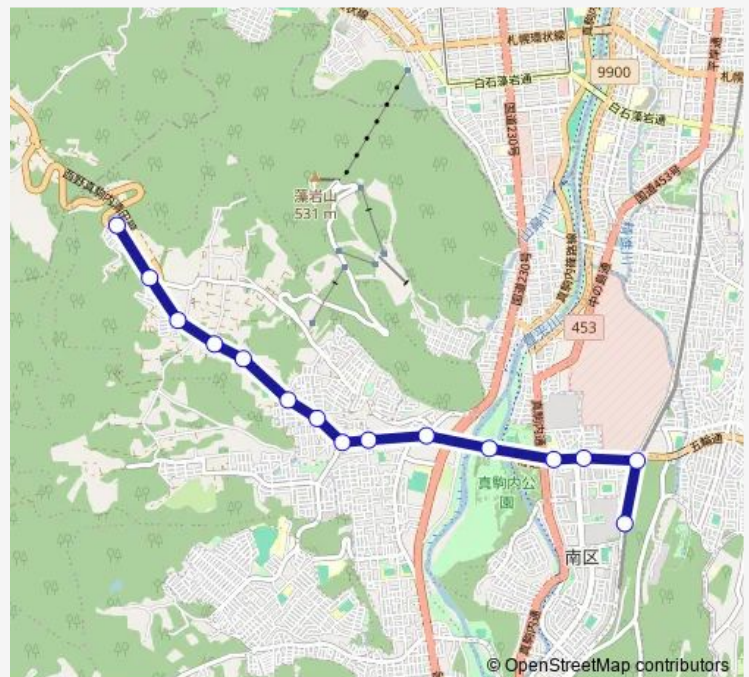

真駒内競技場前

上町一丁目

光塩短大前

上町五丁目

真駒内駅

Route schedule

山水団地前 — 真駒内駅

Monday 06:36-20:30

Tuesday 06:36-20:30

Wednesday 06:36-20:30

Thursday 06:36-20:30

Friday 06:36-20:30

Saturday 07:00-20:36

Sunday 07:00-20:36

Route info

Direction: 山水団地前

Stops: 15

Trip Duration: 0 hour 21 min

■ 南 9 7 · 真駒内駅 ~ 山水団地前

Direction

真駒内駅 — 山水団地前

16 stops

[Open route schedule](#)

真駒内駅