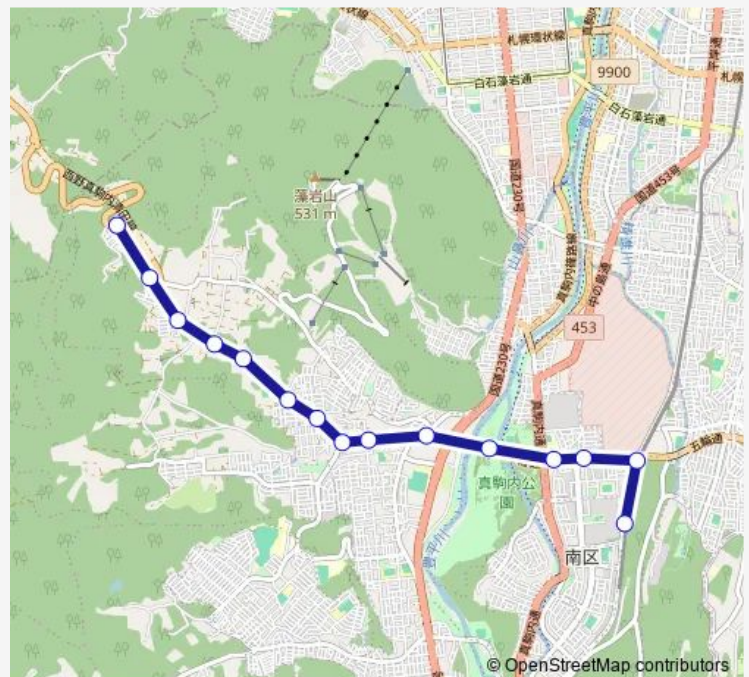

真駒内競技場前

上町一丁目

光塩短大前

上町五丁目

真駒内駅

Route schedule

山水団地前 — 真駒内駅

Monday 06:36-20:30

Tuesday 06:36-20:30

Wednesday 06:36-20:30

Thursday 06:36-20:30

Friday 06:36-20:30

Saturday 07:00-20:36

Sunday 07:00-20:36

Route info

Direction: 山水団地前

Stops: 15

Trip Duration: 0 hour 20 min

■ 南 9 7 · 真駒内駅 ~ 山水団地前

Direction

真駒内駅 — 山水団地前

16 stops

[Open route schedule](#)

真駒内駅