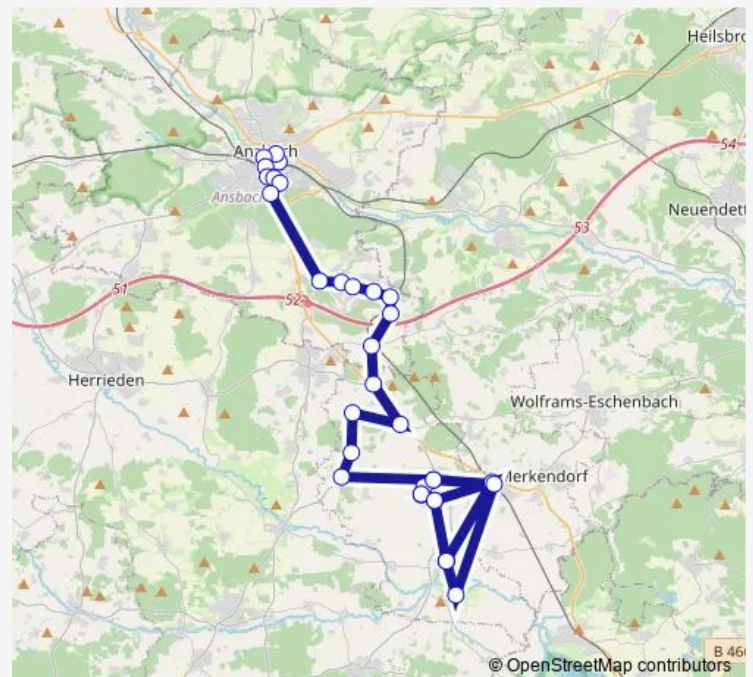

Ansbach Wasserturm

Route schedule

Triesdorf/Weidenb. Markgr.str. — Ansbach Schloßplatz

Monday 16:55

Tuesday 16:55

Wednesday 16:55

Thursday 16:55

Friday 16:55

Saturday —

Sunday —

Route info

Direction: Triesdorf/Weidenb. Markgr.str.

Stops: 24

Trip Duration: 0 hour 47 min

Ansbach A. f. Ländl. Entwicklung

Ansbach

Ansbach Schloßplatz

Direction

Triesdorf/Weidenb. Markgr.str. — Ansbach Schloßplatz

26 stops

[Open route schedule](#)

Triesdorf/Weidenb. Markgr.str.

Triesdorf

Neuses (b. Merkendorf)

Kleinbreitenbronn

Willendorf

Ornbau Ortsmitte

Weidenbach Wannenberg

Weidenbach Dorfstr.

Weidenbach Schule

Triesdorf/Weidenb. Markgr.str.

Leidendorf