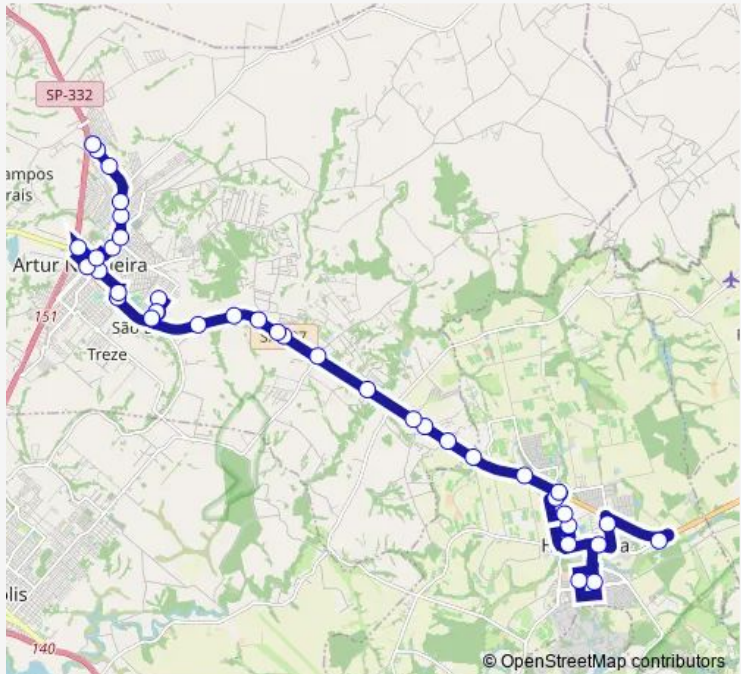

40 stops

[Open route schedule](#)

- Rua Rota dos Imigrantes 2382 Holambra - SP 13825-000 Brasil
- R. Primavera 1463 - Centro Holambra - SP 13825-000 Brasil
- Rua Rota dos Imigrantes 963 - Seccao A Holambra - SP 13825-000 Brasil
- Rua Solidagos 360 - Morada das Flores Holambra - SP 13825-000 Brasil
- Rua Massaranduba 215 - Morada das Flores Holambra - SP 13825-000 Brasil
- Praca dos Pioneiros - Ponto Final de Holambra - Seccao A Holambra - SP 13825-000 Brasil
- Alameda Mauricio de Nassau 895 - Seccao A Holambra - SP 13825-000 Brasil
- Rua Ignacio Fonseca 5-63 Holambra - SP 13825-000 Brasil
- Av. Mario Bonano 1497-1823 - Parque Res. Imigrantes Holambra - SP 13825-000 Brasil
- SP-107 km 333 oeste - Trevo da Av. Mario Bonano - Parque Res. Imigrantes Holambra - SP 13825-000 Brasil
- SP-107 km 342 oeste - Parque Res. Imigrantes Holambra - SP 13825-000 Brasil
- Rodovia SP 107 - Km 361 S/N Holambra - SP 13825-000 Brasil
- SP-107 km 362 leste Artur Nogueira - SP 13160-000 Brasil
- SP-107 km 369 leste Artur Nogueira - SP 13160-000 Brasil

Route schedule
 Rua Rota dos Imigrantes 2382 Holambra - SP 13825-000 Brasil — R. Ricardo Tagliari 1200 - Vista Alegre Artur Nogueira - SP 13160-000 Brasil

Monday	07:45-18:30
Tuesday	07:45-18:30
Wednesday	07:45-18:30
Thursday	07:45-18:30
Friday	07:45-18:30
Saturday	07:45-18:30
Sunday	10:00-15:00

Route info

Direction: Rua Rota dos Imigrantes 2382 Holambra - SP 13825-000 Brasil

Stops: 40

Trip Duration: 1 hour 30 min

SP-107 km 372 oeste Artur Nogueira - SP 13160-000
Brasil

SP-107 km 385 oeste Artur Nogueira - SP 13160-000
Brasil

SP-107 km 40 oeste Artur Nogueira - SP 13160-000 Brasil

SP-107 km 409 oeste Artur Nogueira - SP 13160-000
Brasil

SP-107 km 411 oeste Artur Nogueira - SP 13160-000
Brasil

SP-107 km 416 oeste Artur Nogueira - SP 13160-000
Brasil