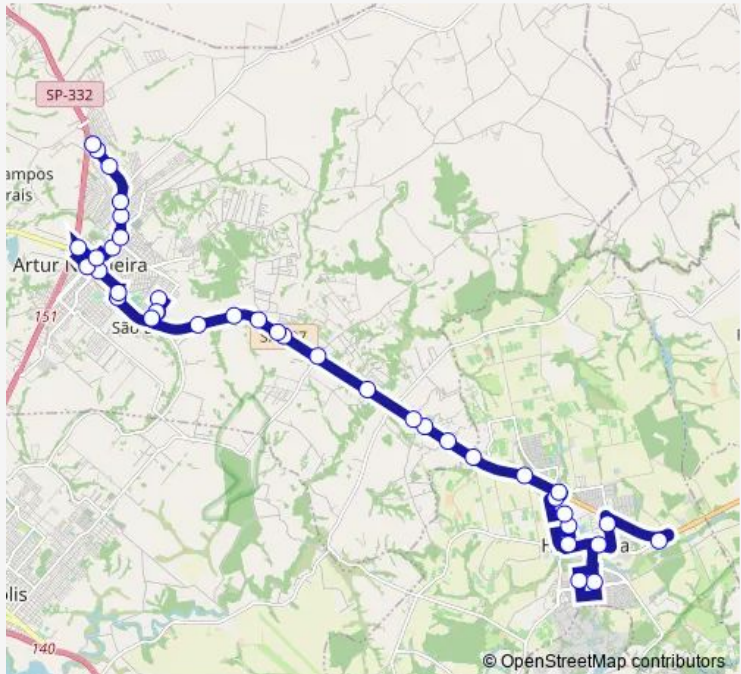

40 stops

[Open route schedule](#)

- Rua Rota dos Imigrantes 2382 Holambra - SP 13825-000 Brasil
- R. Primavera 1463 - Centro Holambra - SP 13825-000 Brasil
- Rua Rota dos Imigrantes 963 - Seccao A Holambra - SP 13825-000 Brasil
- Rua Solidagos 360 - Morada das Flores Holambra - SP 13825-000 Brasil
- Rua Massaranduba 215 - Morada das Flores Holambra - SP 13825-000 Brasil
- Praca dos Pioneiros - Ponto Final de Holambra - Seccao A Holambra - SP 13825-000 Brasil
- Alameda Mauricio de Nassau 895 - Seccao A Holambra - SP 13825-000 Brasil
- Rua Ignacio Fonseca 5-63 Holambra - SP 13825-000 Brasil
- Av. Mario Bonano 1497-1823 - Parque Res. Imigrantes Holambra - SP 13825-000 Brasil
- SP-107 km 333 oeste - Trevo da Av. Mario Bonano - Parque Res. Imigrantes Holambra - SP 13825-000 Brasil
- SP-107 km 342 oeste - Parque Res. Imigrantes Holambra - SP 13825-000 Brasil
- Rodovia SP 107 - Km 361 S/N Holambra - SP 13825-000 Brasil
- SP-107 km 362 leste Artur Nogueira - SP 13160-000 Brasil
- SP-107 km 369 leste Artur Nogueira - SP 13160-000 Brasil

**Route schedule**  
 Rua Rota dos Imigrantes 2382 Holambra - SP 13825-000 Brasil — R. Ricardo Tagliari 1200 - Vista Alegre Artur Nogueira - SP 13160-000 Brasil

Monday	07:45-18:30
Tuesday	07:45-18:30
Wednesday	07:45-18:30
Thursday	07:45-18:30
Friday	07:45-18:30
Saturday	07:45-18:30
Sunday	10:00-15:00

**Route info**

Direction: Rua Rota dos Imigrantes 2382 Holambra - SP 13825-000 Brasil

Stops: 40

Trip Duration: 1 hour 30 min

SP-107 km 372 oeste Artur Nogueira - SP 13160-000  
Brasil

SP-107 km 385 oeste Artur Nogueira - SP 13160-000  
Brasil

SP-107 km 40 oeste Artur Nogueira - SP 13160-000 Brasil

SP-107 km 409 oeste Artur Nogueira - SP 13160-000  
Brasil

SP-107 km 411 oeste Artur Nogueira - SP 13160-000  
Brasil

SP-107 km 416 oeste Artur Nogueira - SP 13160-000  
Brasil