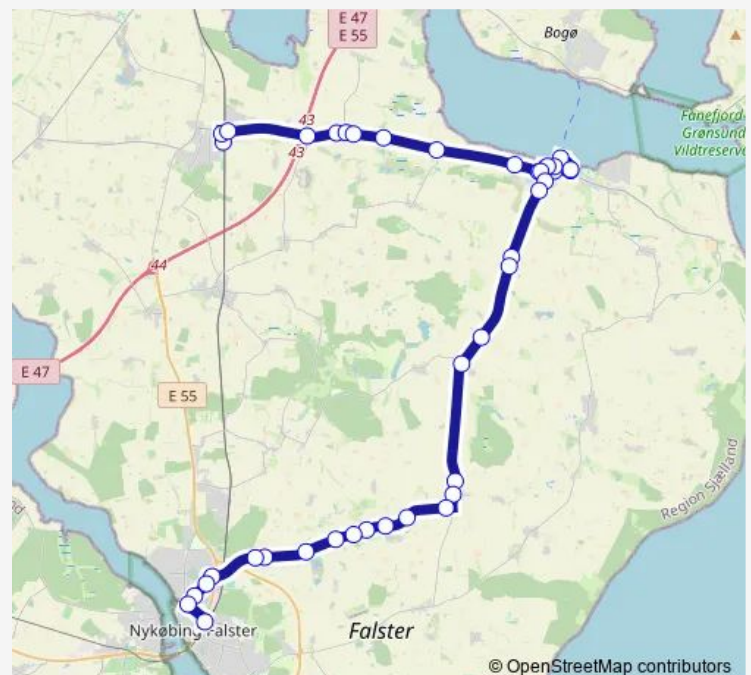

Tilliavej (Nykøbingvej)

Nykøbingvej 68 (Nykøbingvej)

Fjendstrupvej (Nykøbingvej)

Route schedule

Nørre Alslev St. (Stationspladsen) — Nykøbing Falster St. (Banegårdspladsen)

Monday 04:54-22:19

Tuesday 04:54-22:19

Wednesday 04:54-22:19

Thursday 04:54-00:19⁺¹

Friday 04:54-00:19⁺¹

Saturday 09:07-00:19⁺¹

Sunday 09:07-21:07

Route info

Direction: Nørre Alslev St. (Stationspladsen)

Stops: 40

Trip Duration: 0 hour 53 min

Stærsmindevej (Nykøbingvej)

Truelstrupvej (Nykøbingvej)

Falkerslev Omsorgscenter (Nykøbingvej)

Horreby Kirke (Nykøbingvej)

Horreby, Møllebakkeskolen (Nykøbingvej)

Horreby Plejehjem (Nykøbingvej)

Maderne (Nykøbingvej)

Nr. Ørslev, Listrupvej (Nykøbingvej)

Drejerbyvej (Nykøbingvej)

Nr. Ørslev Ungdomsskole (Nykøbingvej)

Ditlevshøjvej (Stubbekøbingvej)

Systofte (Stubbekøbingvej)

Tingstedvej (Stubbekøbingvej)