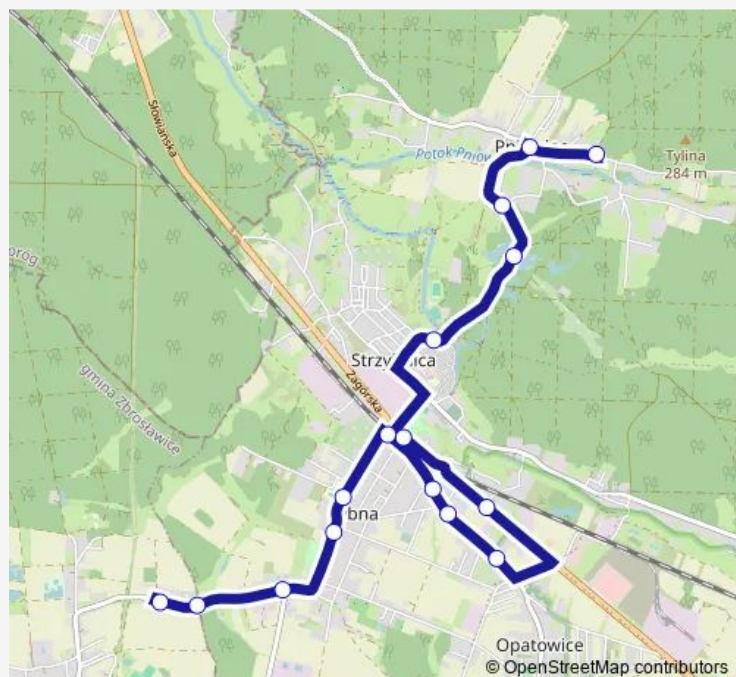

Pniowiec Pętla

Route schedule

Miedary Tarnogórska — Pniowiec Pętla

Monday	—
Tuesday	—
Wednesday	—
Thursday	13:22-16:05
Friday	—
Saturday	—
Sunday	—

Route info

Direction: Miedary Tarnogórska

Stops: 11

Trip Duration: 0 hour 17 min

Direction

Tarnowskie Góry Dworzec — Pniowiec Pętla

17 stops

[Open route schedule](#)

Tarnowskie Góry Dworzec

Tarnowskie Góry Sienkiewiczza

Tarnowskie Góry Klonowa

Sowice Słowackiego