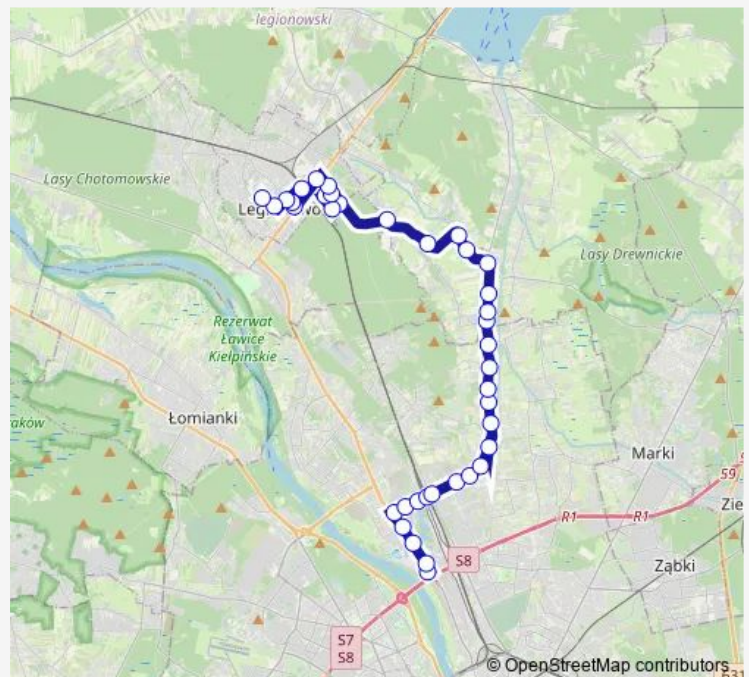

Rembelszczyzna Gazownia 02

Route schedule

Żerań FSO 12 — Legionowo Mickiewicza 02

Monday 04:50-22:30

Tuesday 04:50-22:30

Wednesday 04:50-22:30

Thursday 04:50-22:30

Friday 04:50-22:30

Saturday 04:25-20:26

Sunday 04:25-20:26

Route info

Direction: Żerań FSO 12

Stops: 38

Trip Duration: 0 hour 51 min

Rembelszczyzna 04

Kąty Węgierskie Anusinek 02

Kąty Węgierskie 02

Józefów K. Legionowa Szkolna 02

Józefów K. Legionowa Objazdowa 02

Legionowo Gen. Roi 02

Legionowo Os. Bukowiec 02

Legionowo Słoneczna 02

Legionowo Polna 02

Legionowo Krakusa 02

Legionowo Zegrzyńska 01

Legionowo Sielankowa 04

Legionowo Os. Batorego 02

PKP Legionowo 03

Legionowo CH Błękitne 03

Legionowo 3 Maja 02

Legionowo Mickiewicza 02

Direction