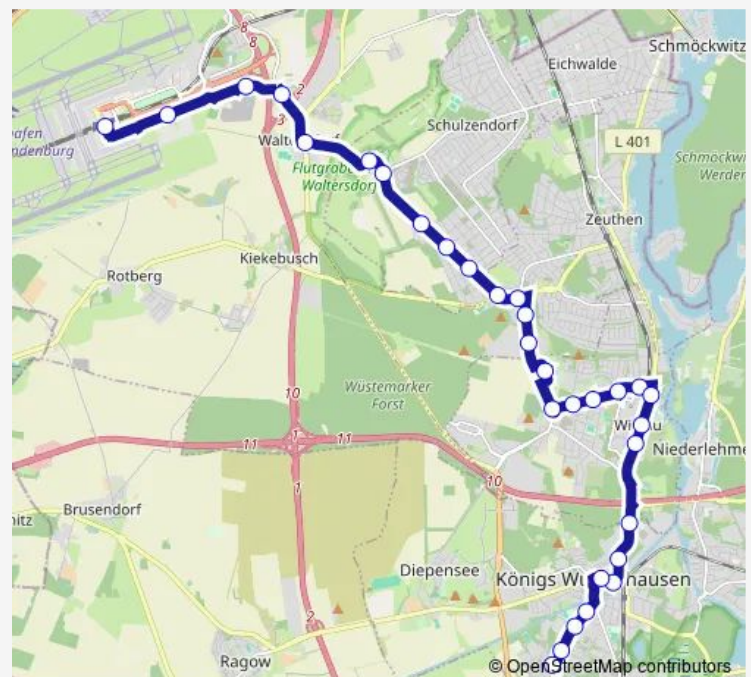

S Königs Wusterhausen Bhf

Königs Wusterhausen, Landratsamt

Königs Wusterhausen, Weg am Krankenhaus

Königs Wusterhausen, Am Nordhafen

S Wildau

Wildau, Volkshaus

Wildau, Fr.-Engels-Str.

Wildau, Schmiedestr.

Wildau, Gesundheitszentrum

Wildau, Freiheitstr.

Wildau, Fliederweg

Wildau, Dorfaue

Route schedule

Königs Wusterhausen, Bettina-von-Arnim-Str. — Flughafen Ber

Monday	04:31-21:31
Tuesday	04:31-21:31
Wednesday	04:31-21:31
Thursday	04:31-21:31
Friday	04:31-21:31
Saturday	06:36-21:31
Sunday	06:36-21:31

Route info

Direction: Königs Wusterhausen, Bettina-von-Arnim-Str.

Stops: 36

Trip Duration: 0 hour 57 min

Wildau, Blumenkorso

Miersdorf, Hoherlehmer Str.

Miersdorf, Am Hochwald

Miersdorf, See

Miersdorf, Wüstemarker Weg

Schulzendorf (LDS), Bremer Str.

Schulzendorf (LDS), Münchener Str.

Schulzendorf (LDS), Zum Mühlenschlag

Schulzendorf (LDS), Miersdorfer Str.

Schulzendorf (LDS), Alt Schulzendorf

Waltersdorf (bei Berlin), Berliner Str.