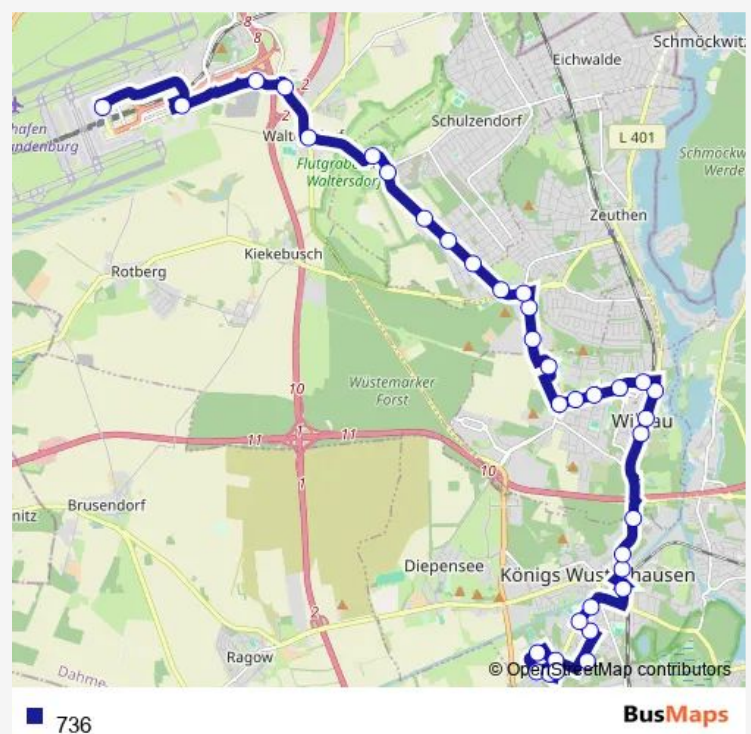

Miersdorf, Wüstemarker Weg

Miersdorf, See

Miersdorf, Am Hochwald

Miersdorf, Hoherlehmer Str.

Wildau, Blumenkorso

Wildau, Dorfaue

Wildau, Fliederweg

Wildau, Freiheitstr.

Wildau, Gesundheitszentrum

Wildau, Schmiedestr.

Wildau, Fr.-Engels-Str.

Route schedule

Flughafen Ber — Königs Wusterhausen, Bettina-von-Arnim-Str.

Monday 05:06-22:46

Tuesday 05:06-22:46

Wednesday 05:06-22:46

Thursday 05:06-22:46

Friday 05:06-22:46

Saturday 08:46-22:46

Sunday 08:46-22:46

Route info

Direction: Flughafen Ber

Stops: 33

Trip Duration: 0 hour 49 min

Wildau, Volkshaus

S Wildau

Königs Wusterhausen, Am Nordhafen

Königs Wusterhausen, Weg am Krankenhaus

Königs Wusterhausen, Krankenhaus

Königs Wusterhausen, Kirchplatz

Königs Wusterhausen, Schloß

S Königs Wusterhausen Bhf