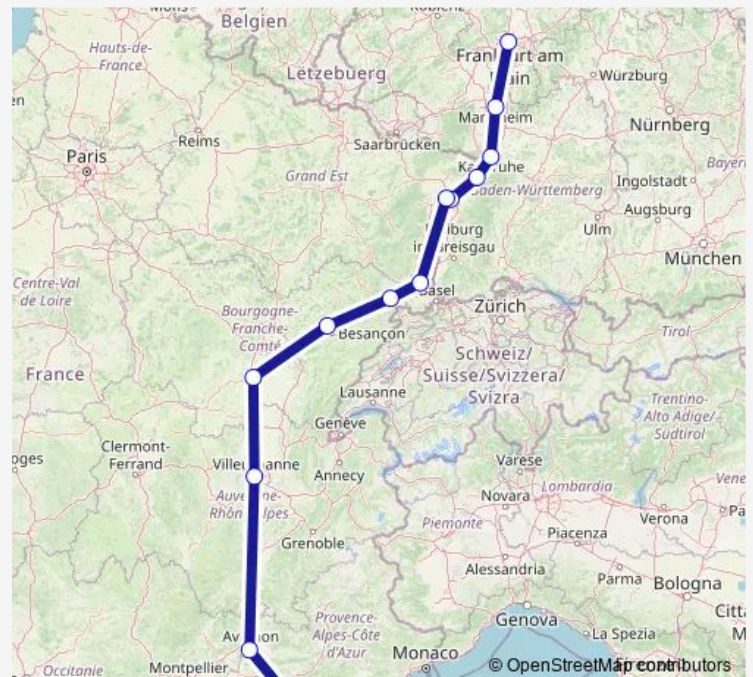

Karlsruhe Hauptbahnhof

Baden-Baden

Kehl(Gr)

Strasbourg Bahnhof

Mulhouse Ville

Belfort-Montbéliard Tgv

Besançon Franche-Comté Tgv

Chalon sur Saône

Wednesday 13:56

Thursday —

Friday 13:56

Saturday —

Sunday —

Route info

Direction: Frankfurt (Main) Hauptbahnhof

Stops: 14

Trip Duration: 7 hour 50 min

Direction

Strasbourg Bahnhof — Frankfurt (Main) Hauptbahnhof

6 stops

[Open route schedule](#)

Strasbourg Bahnhof

Kehl(Gr)

Baden-Baden

Thursday 13:55

Friday 13:55

Saturday 13:55

Sunday 13:55

Route info

Direction: Strasbourg Bahnhof

Stops: 6

Trip Duration: 2 hour 4 min