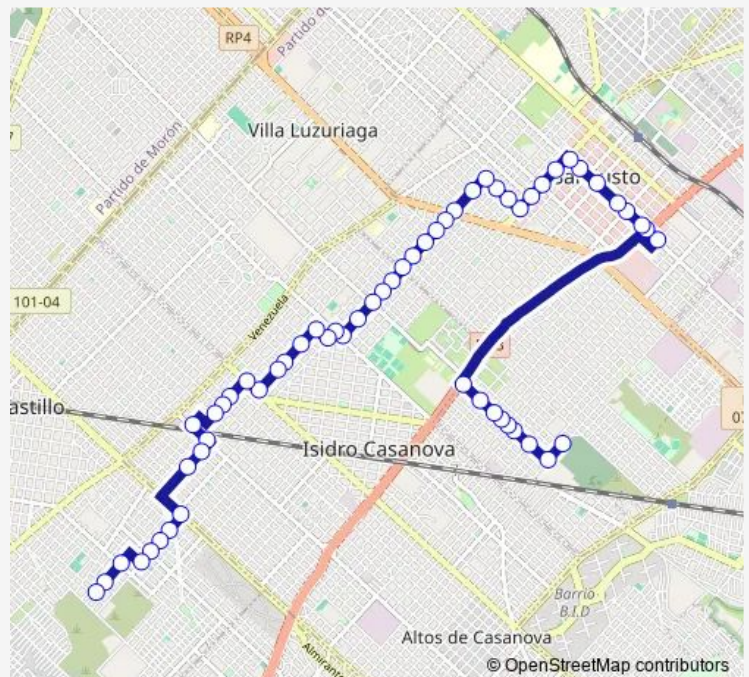

Metrobus Doctor Ignacio Arieta

AVENIDA DOCTOR IGNACIO ARIETA 3600-3628

AV. DR. IGNACIO ARIETA 3400

Avenida Doctor Ignacio Arieta 3300-3398

Avenida Doctor Ignacio Arieta 3000-3098

Avenida Doctor Ignacio Arieta 2920

AVENIDA DOCTOR IGNACIO ARIETA 2844

Avenida Presidente Doctor Arturo U. Illia 2635

Avenida Presidente Doctor Arturo U. Illia 2889

AVENIDA PRESIDENTE DOCTOR ARTURO U. ILLIA 2999-309

Presidente Doctor Arturo U. Illia 3199-3299

### Route schedule

VIA Peribebuy 4625-4649 — VIA Pedro Ferré 2699-2799

Monday 05:00-23:40

Tuesday 05:00-23:40

Wednesday 05:00-23:40

Thursday 05:00-23:40

Friday 05:00-23:40

Saturday 05:00-23:40

### Route info

Direction: VIA Peribebuy 4625-4649

Stops: 59

Trip Duration: 0 hour 57 min

624B — Jmlmtz624

Carrasco 2726

Carrasco 2500-2548

VIA Carrasco 2350-2398