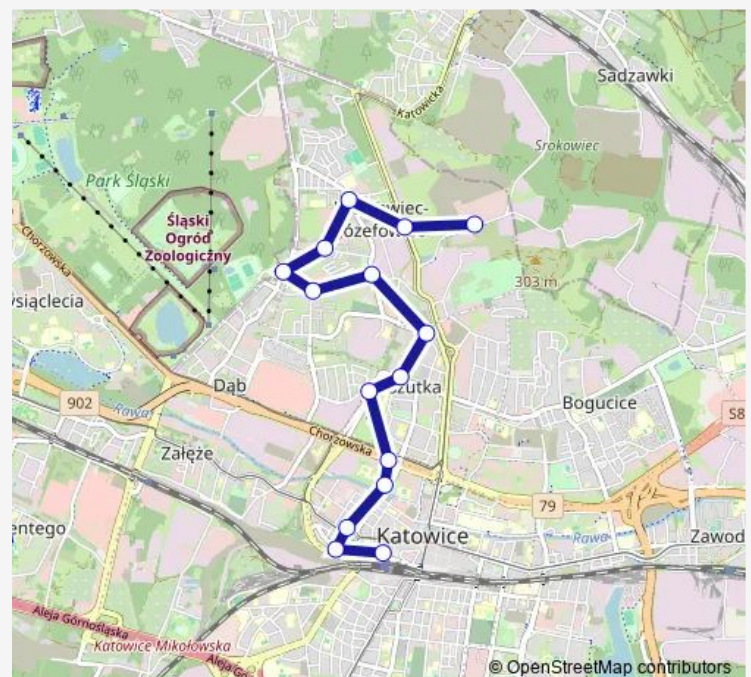

Direction

Katowice Plac Wolności — Wełnowiec GPP Business Park

12 stops

[Open route schedule](#)

Katowice Plac Wolności

Katowice Sokolska

Katowice Stęślickiego

Dąb Widok

Route schedule

Katowice Plac Wolności — Wełnowiec GPP Business Park

Monday 04:36

Tuesday 04:36

Wednesday 04:36

Thursday 04:36

Friday 04:36

Saturday —

Sunday —

Route info

Direction: Katowice Plac Wolności

Stops: 12

Trip Duration: 0 hour 17 min

Direction

Wełnowiec GPP Business Park — Katowice Dworzec

15 stops

Route schedule

Wełnowiec GPP Business Park — Katowice Dworzec

Monday 18:42-22:13

Tuesday 18:42-22:13

Wednesday 18:42-22:13

Thursday 18:42-22:13

Friday 18:42-22:13

Saturday 21:13-22:13