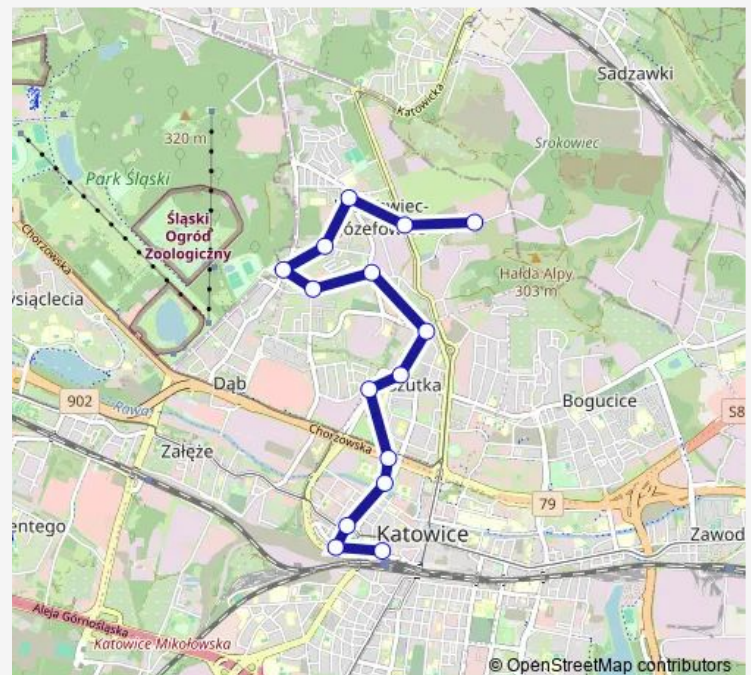

Direction

Katowice Plac Wolności — Wełnowiec GPP Business Park

12 stops

[Open route schedule](#)

Katowice Plac Wolności

Katowice Sokolska

Katowice Stęślickiego

Dąb Widok

Route schedule

Katowice Plac Wolności — Wełnowiec GPP Business Park

Monday 04:36

Tuesday 04:36

Wednesday 04:36

Thursday 04:36

Friday 04:36

Saturday —

Sunday —

Route info

Direction: Katowice Plac Wolności

Stops: 12

Trip Duration: 0 hour 17 min

Direction

Wełnowiec GPP Business Park — Katowice Dworzec

15 stops