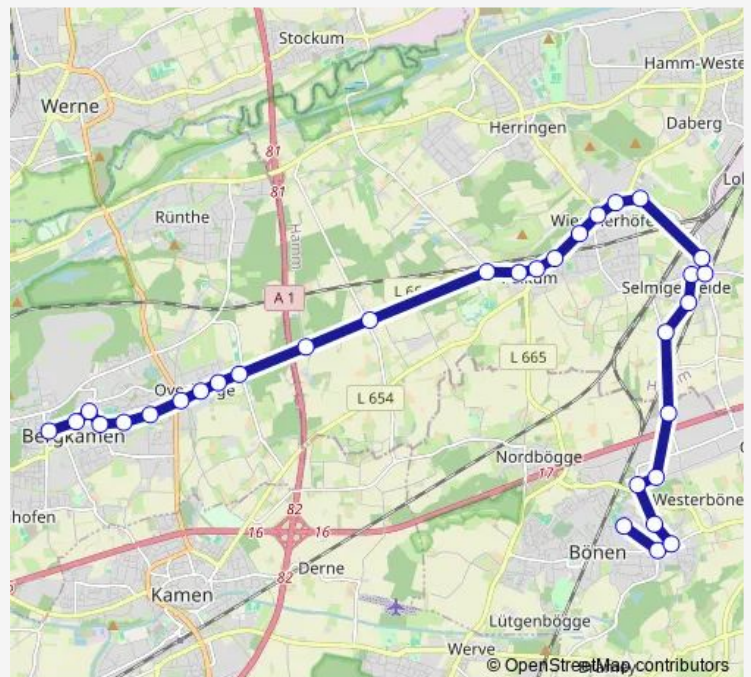

Hamm, Große Werlstraße

Hamm, Wiescherhöfener Markt

Hamm, Kasino

Hamm, Wasserfall

Hamm, Friedenskirche

Hamm, Wiescherhöfen Bahnhof

Hamm, Wilhelm-Nabe-Straße

Hamm, Auf der Horst

Hamm, Zu den Pappeln

Bönen, Grenzweg

Bönen, Weetfelder Str.

Bönen, Edisonstr. 5

Bönen, Abzweig Am Mersch

Bönen, Pestalozzistr.

Route schedule

Hamm, Pelkum Amtshaus — Bönen, Pestalozzistr.

Monday 07:04

Tuesday 07:04

Wednesday 07:04

Thursday 07:04

Friday 07:04

Saturday —

Sunday —

Route info

Direction: Hamm, Pelkum Amtshaus

Stops: 16

Trip Duration: 0 hour 23 min

193

Direction

Bergkamen, Busbahnhof Bstg D — Hamm, Pelkum Amtshaus

15 stops

[Open route schedule](#)