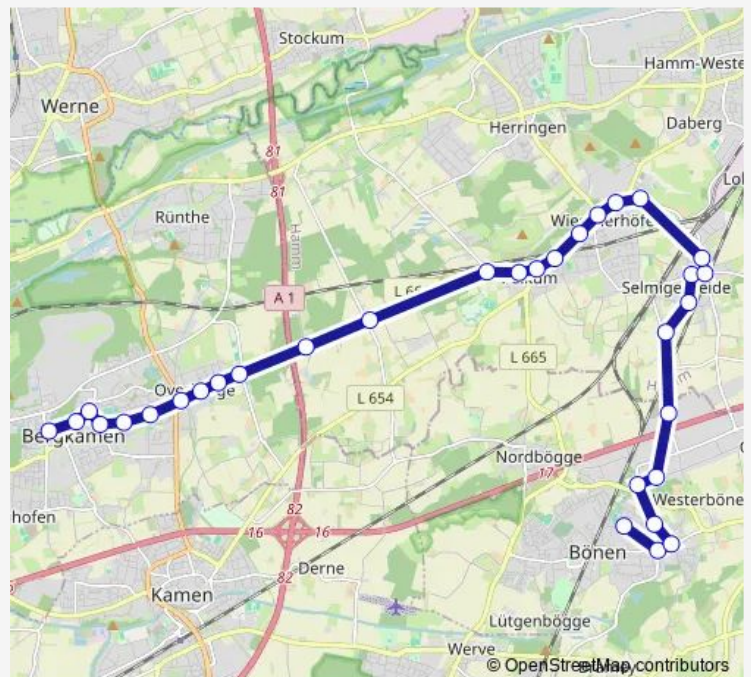

Hamm, Kasino

Hamm, Wasserfall

Hamm, Friedenskirche

Hamm, Wiescherh. Bahnhof

Hamm, Wilhelm-Nabe-Straße

Hamm, Auf der Horst

Hamm, Zu den Pappeln

Bönen, Grenzweg

Bönen, Weetfelder Str.

Bönen, Edisonstr. 5

Bönen, Abzweig Am Mersch

Bönen, Pestalozzistr.

### Route schedule

Hamm, Pelkum Amtshaus — Bönen, Pestalozzistr.

Monday 07:04

Tuesday 07:04

Wednesday 07:04

Thursday 07:04

Friday 07:04

Saturday —

### Route info

Direction: Hamm, Pelkum Amtshaus

Stops: 16

Trip Duration: 0 hour 23 min

193 — Bönen - Hamm-Pelkum - Bergkamen