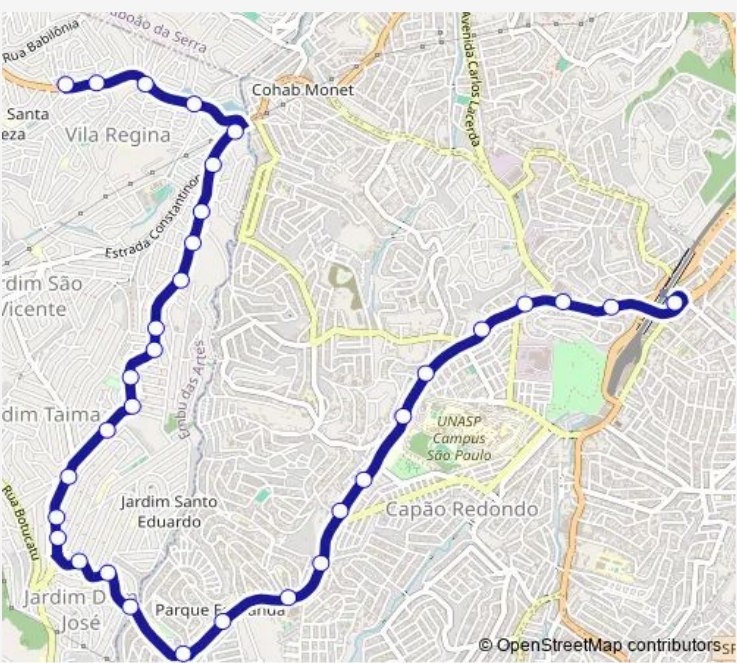

34 stops

[Open route schedule](#)

- R. Belgrado 15 - Vila Olinda Embu das Artes - SP 06810-270 Brasil
- Avenida Joao Paulo II Vila Olinda - Vila Regina Embu das Artes - SP 06813-220 Brasil
- Av. Joao Paulo II 1581 - Jardim Casa Branca Embu das Artes - SP 06810-607 Brasil
- Av. Joao Paulo II 1922 - Parque Industrial Ramos de Freitas Embu das Artes - SP 06810-605 Brasil
- Rua Tiradentes 72
- Estrada de Itapecerica Campo Limpo 339
- Estrada de Itapecerica Campo Limpo 630
- Estrada de Itapecerica Campo Limpo 800-902
- Estrada de Itapecerica Campo Limpo 1068
- Estrada de Itapecerica Campo Limpo 1330
- R. Capri 155 - Jardim Santa Emilia Embu das Artes - SP 06820-110 Brasil
- Estrada de Itapecerica Campo Limpo 1818
- R. Campos Sales 156 - Jardim Pres. Kennedy Embu das Artes - SP 06823-550 Brasil
- Estr. de Itapecerica Campo Limpo 2182 - Jardim Sao Eduardo Embu das Artes - SP 06823-301 Brasil
- Estrada Itapecerica A Campo Limpo 2364 - Jardim Dom Jose Embu das Artes - SP 06823-550 Brasil

**Route schedule**  
 R. Belgrado 15 - Vila Olinda Embu das Artes - SP 06810-270 Brasil — Estr. de Itapecerica 4010 - Parada Capao Redondo I - Cidade Auxiliadora Sao Paulo - SP 05858-005 Brasil

Monday	00:00-23:50
Tuesday	00:00-23:50
Wednesday	00:00-23:50
Thursday	00:00-23:50
Friday	00:00-23:50
Saturday	00:15-23:55
Sunday	00:00-23:45

**Route info**

Direction: R. Belgrado 15 - Vila Olinda Embu das Artes - SP 06810-270 Brasil

Stops: 34

Trip Duration: 0 hour 45 min

Estr. de Itapecerica Campo Limpo 2662e - Jardim Sao  
Eduardo Embu das Artes - SP 06823-301 Brasil