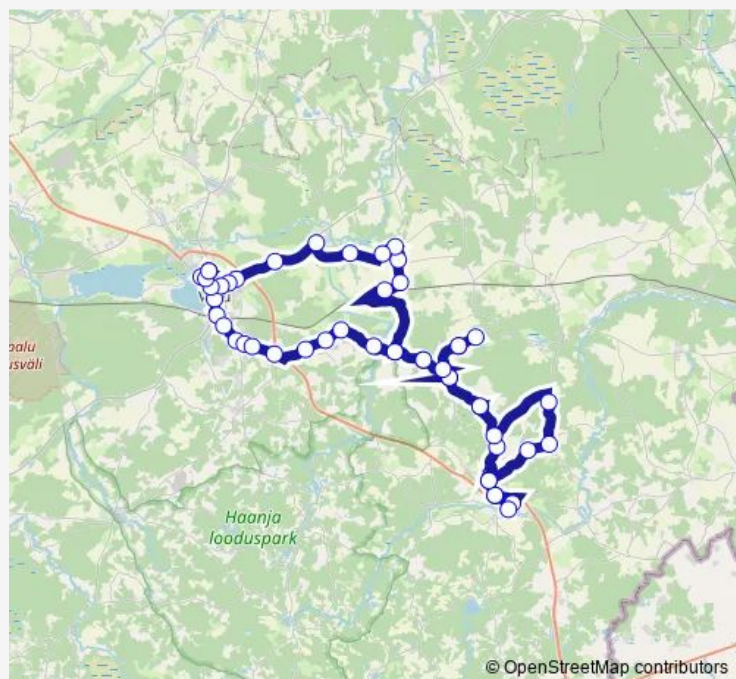

Tahma

Route schedule

Võru bussijaam — Võru bussijaam

Monday —

Tuesday 07:20

Wednesday —

Thursday 07:20

Friday —

Saturday —

Sunday —

Route info

Direction: Võru bussijaam

Stops: 51

Trip Duration: 2 hour 10 min

Kaagu

Külaoru

Teemeistri

Metsatuka

Vastseliina

Teemeistri

Külaoru

Kornitsa

Kapera

Kerepäälse

Pedajamäe

Tahma

Loosi mõis

Loosi

Loosi kool

Tüütsmäe

Husari

Tammsaare