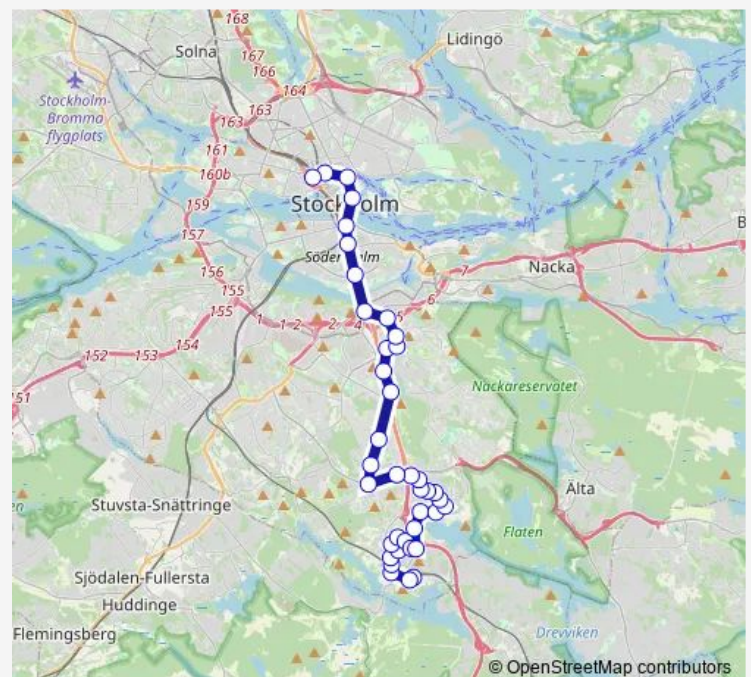

Ågesta broväg

Farsta sjukhem

Sköndalsbro

Diakongränd

Stora Sköndal

Dalbobranten

Sköndal centrum

Kubbegatan

Sköndalsskolan

Semmelvägen

Spettekaksvägen

Route schedule

Farsta strandplan — Stockholm C Klarabergsviadukte

Monday 00:56-04:24

Tuesday 00:56-04:24

Wednesday 00:56-04:24

Thursday 00:56-04:24

Friday 00:56-04:24

Saturday —

Sunday —

Route info

Direction: Farsta strandplan

Stops: 39

Trip Duration: 0 hour 46 min

193

Söndagsvägen

Hökarängen T-bana

Gubbängen centrum

Tallkrogen

Skogskyrkogården (på Nynäsvägen)

Sandsborg

Blåsut T-bana