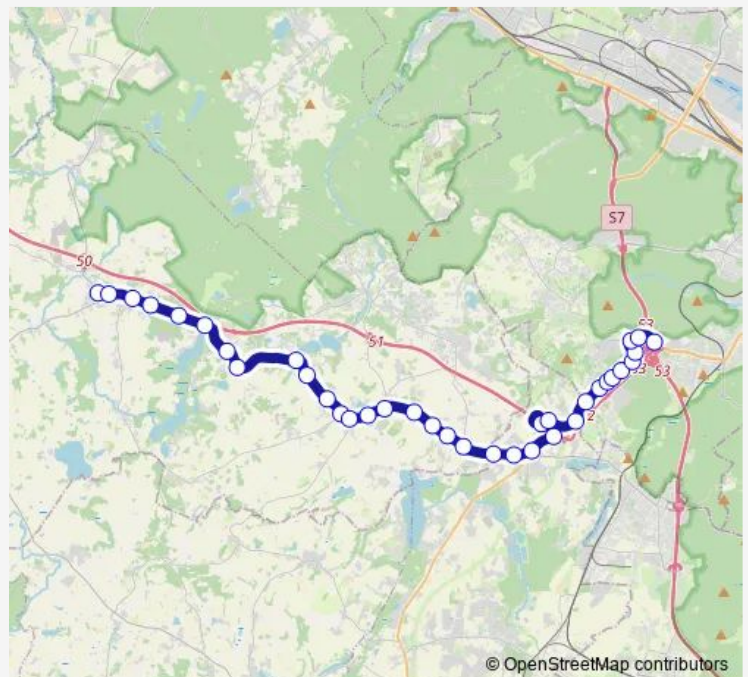

Dobrzewino Klonowa 34

Karczemki 69

Chwaszczyno Boczna 71

Route schedule

Szemud Centrum Samorządowe 01 — Karwiny Nowowiczlińska 03

Monday 05:53-18:23

Tuesday 05:53-18:23

Wednesday 05:53-18:23

Thursday 05:53-18:23

Friday 05:53-18:23

Saturday —

Sunday —

Route info

Direction: Szemud Centrum Samorządowe 01

Stops: 36

Trip Duration: 0 hour 43 min

Tuesday 05:38-20:21

Wednesday 05:38-20:21

Thursday 05:38-20:21

Friday 05:38-20:21

Saturday —

Sunday —

Route info

Direction: Karwiny Nowowiczińska 55