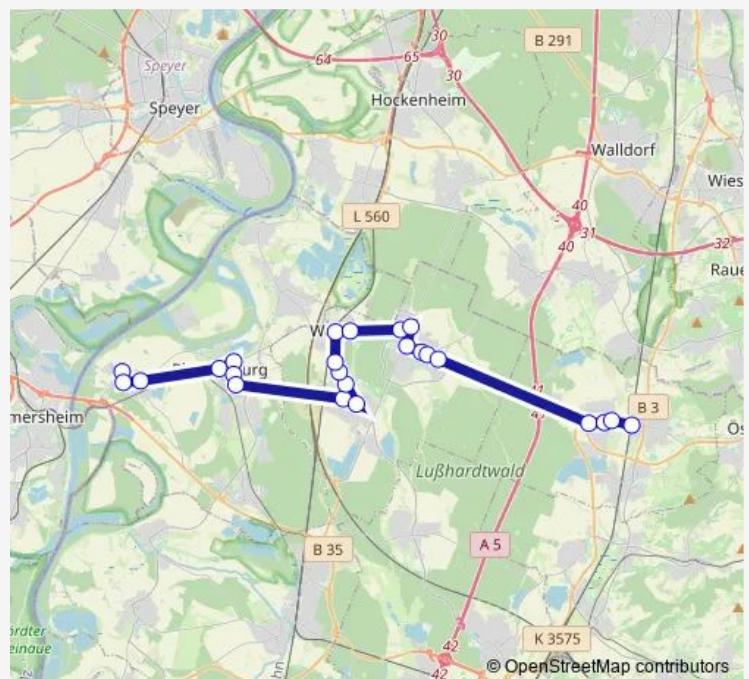

Kronau Mozartstraße

Route schedule

Rheinsheim Große Rheinstraße — Bad Schönborn-Kronau

Monday —

Tuesday —

Wednesday —

Thursday —

Friday 05:23-19:33

Saturday —

Sunday —

Route info

Direction: Rheinsheim Große Rheinstraße

Stops: 24

Trip Duration: 0 hour 54 min

Kronau Ortsmitte

Kronau Bahnhofstraße

Bad Schönborn-Kronau

Direction

Rheinsheim Große Rheinstraße — Waghäusel Bahnhof

13 stops

[Open route schedule](#)

Rheinsheim Große Rheinstraße

Rheinsheim Schule

Rheinsheim Schanzenäcker

Philippsburg Marktplatz

Philippsburg Alter Messplatz

Philippsburg Schulzentrum

Philippsburg Dammstraße

Wiesental Friedhof

Wiesental Marktplatz

Wiesental Mannheimer Straße

Wiesental Vollmerseckstraße