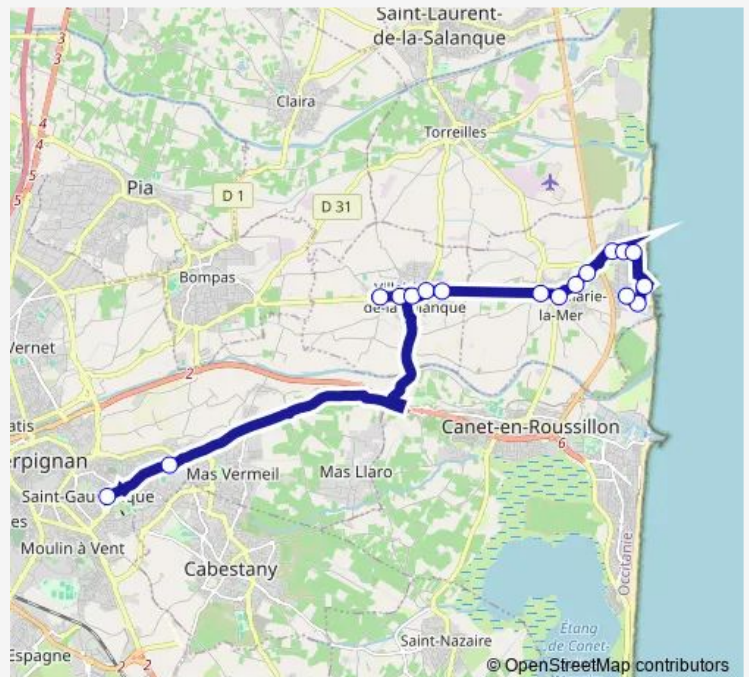

Route schedule

Lycée Lurcat / Coll Camus (Arrêt Nature Stade) — Pergola

Monday 18:10

Tuesday 18:10

Wednesday 12:10

Thursday 18:10

Friday 18:10

Saturday —

Sunday —

Route info

Direction: Lycée Lurcat / Coll Camus (Arrêt Nature Stade)

Stops: 17

Trip Duration: 0 hour 46 min

**Direction**

Oméga — Lycée Lurcat / Coll Camus (Arrêt Nature Stade)

18 stops

[Open route schedule](#)

Oméga

Albatros

Ste-Marie Plage

Pergola

Marendes

Aloès

Stade Carrère