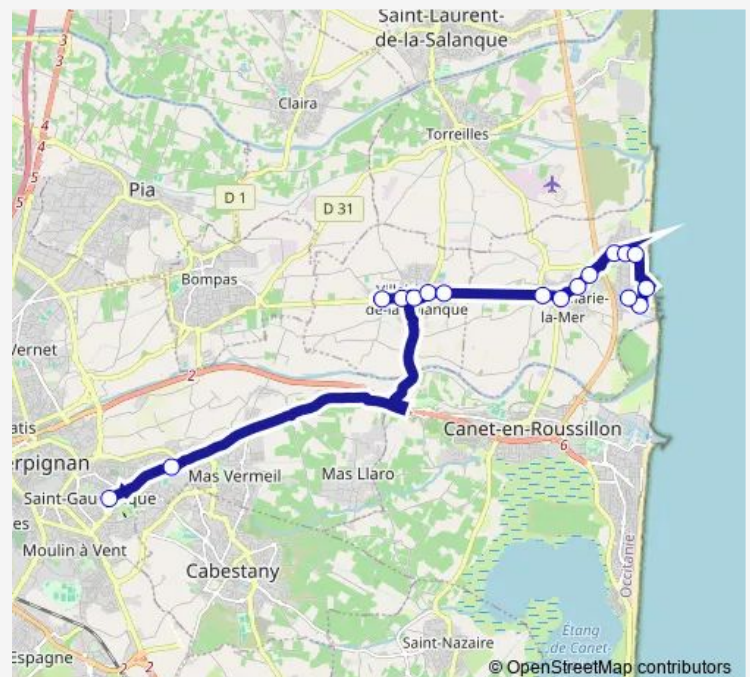

Ste-Marie Plage

Pergola

Marendes

Aloès

Stade Carrère

Camp l'Oliu

Ste-Marie

Ste-Anne

Route schedule

Oméga — Lycée Lurcat / Coll Camus (Arrêt Nature Stade)

Monday —

Tuesday —

Wednesday 06:55

Thursday —

Friday —

Saturday —

Sunday —

Route info

Direction: Oméga

Stops: 18

Trip Duration: 0 hour 45 min

Direction

Lycée Lurcat / Coll Camus (Arrêt Nature Stade) — Pergola

17 stops

[Open route schedule](#)

Lycée Lurcat / Coll Camus (Arrêt Nature Stade)

Lycée Picasso / Charles Blanc - Stat. Car 2

Carxofe

Point Jeunes

Villelongue Centre

Mairie - Villelongue / Slq

Moulin