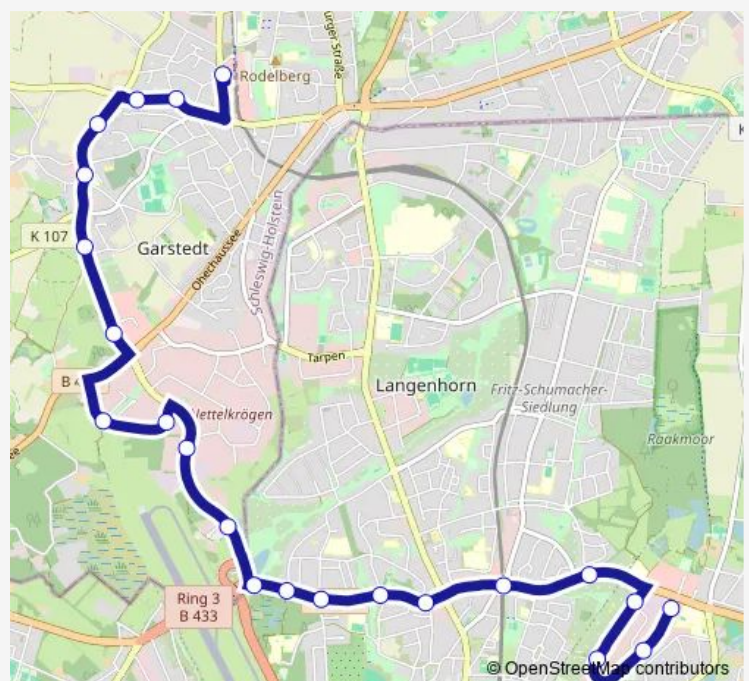

Ermlandweg

Krohnstiegtunnel

Garstedt, Südportal

Garstedt, Nordport (Süd)

Garstedt, Nordportbogen (Ost)

Garstedt, Nordportbogen (West)

Garstedt, OBI-Markt Norderstedt

Garstedt, Heuberg

Garstedt, Alte Dorfstraße

Garstedt, Meyertwiete

Garstedt, Friedrich-Ebert-Straße

Route schedule

Lademannbogen (West) — U Garstedt

Monday	05:24-20:11
Tuesday	05:24-20:11
Wednesday	05:24-20:11
Thursday	05:24-20:11
Friday	05:24-20:11
Saturday	06:30-19:46
Sunday	—

Route info

Direction: Lademannbogen (West)

Stops: 23

Trip Duration: 0 hour 36 min

■ 193 — Lademannbogen > %UB Langenhorn Markt > Krohnstiegtunnel > %UB Garstedt

Garstedt, Achternfelde

U Garstedt

Direction

Krohnstiegtunnel — U Garstedt

11 stops

[Open route schedule](#)

Krohnstiegtunnel

Garstedt, Südportal

Garstedt, Nordport (Süd)

Garstedt, Niendorfer Straße (Mitte)

Garstedt, OBI-Markt Norderstedt