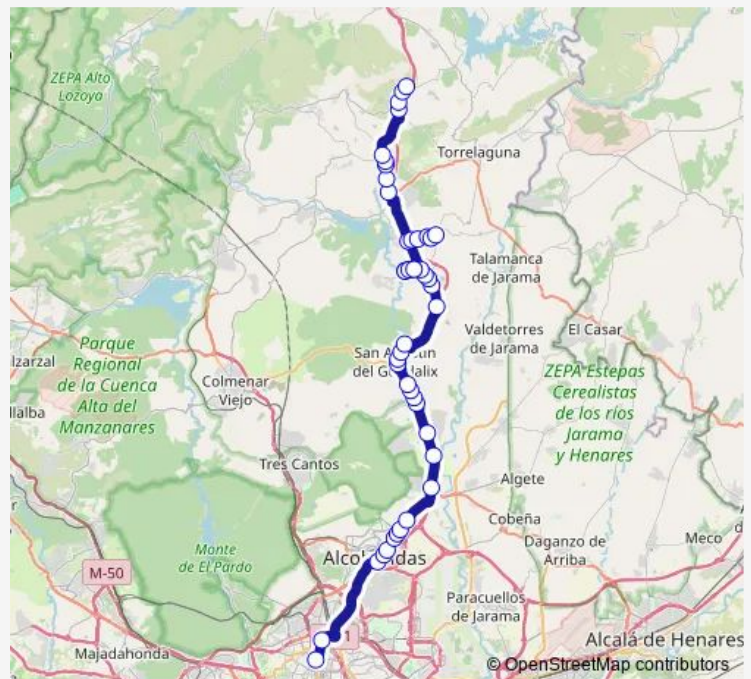

Route schedule

Av.La Cabrera-Residencia — Intercambiador DE Plaza Castilla

Monday	03:40-20:50
Tuesday	03:40-20:50
Wednesday	03:40-20:50
Thursday	03:40-20:50
Friday	03:40-20:50
Saturday	03:40-20:50
Sunday	03:40-20:50

Route info

Direction: Av.La Cabrera-Residencia

Stops: 39

Trip Duration: 1 hour 10 min

Av.Madrid-Pol.Ind.Norte SAN Agustín

Av.Madrid-Av.Alcalde Lorenzo Ginés

Av.Madrid-Ludoteca

Av.Madrid-Residencial Guadalix

Ctra.A1-Pol.Ind.Sur SAN Agustín

Ctra.A1-Urb.Valdelagua

Ctra.A1-Urb.Ciudalcampo

Ctra.A1-Circuito DEL Jarama

Ctra.A1-Urb.Fuente EL Fresno

Ctra.Antigua DE Burgos-C.C.Alegra

Pºeuropa-Hospital Infanta Sofía

Pºeuropa-Gta.Antonio Gaudí

Pºeuropa-Av.Montes DE Oca

Pºeuropa-Parque Picos DE Olite

Pºeuropa-Av.España

Bulv.Salvador Allende-Soria

Pºla Castellana-Hospital LA Paz

Intercambiador DE Plaza Castilla

Direction

EL Vellón-LA Mina — Av.España-Est.Alcobendas
S.Seb.Reyes