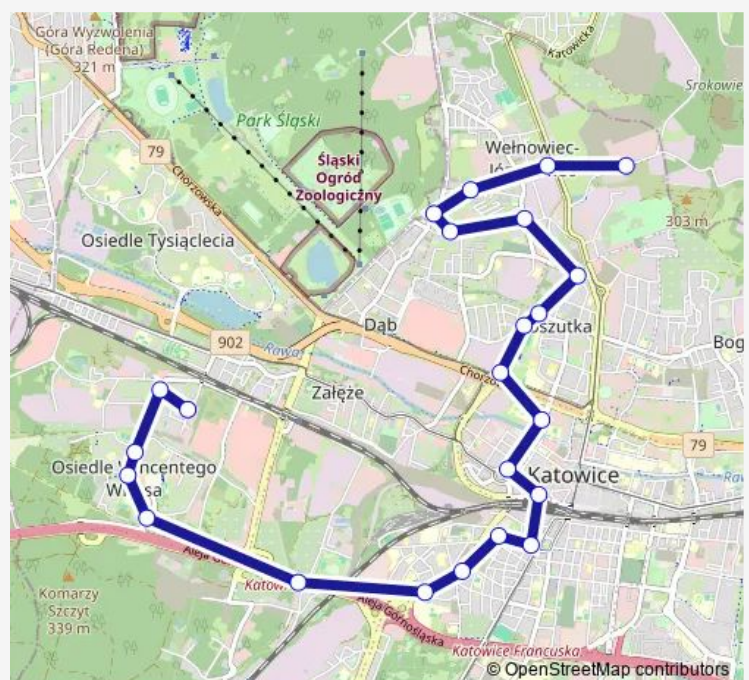

Katowice Plac Wolności

Katowice Sądowa

Katowice Dworzec

Katowice Plac Miarki

Katowice Kopernika Dworzec

Katowice Mikołowska

Katowice Awf

Katowice Osiedle Kopalni Wujek

Saturday 05:12-20:13

Sunday 05:12-20:13

Route info

Direction: Wełnowiec GPP Business Park

Stops: 24

Trip Duration: 0 hour 45 min

Osiedle Witosza Centrum

Osiedle Witosza li