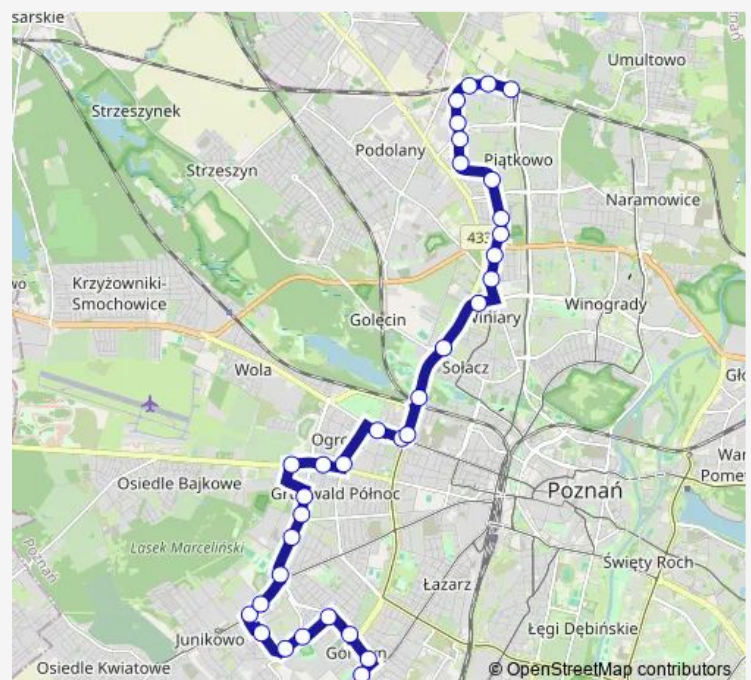

### Route info

Direction: Os. Sobieskiego

Stops: 35

Trip Duration: 0 hour 47 min

193 — OS. Sobieskiego - Górczyn Pkm|Os. Sobieskiego - Górczyn Pkm|Górczyn PKM - OS....

Swoboda

Bułgarska/Polska

Ognik