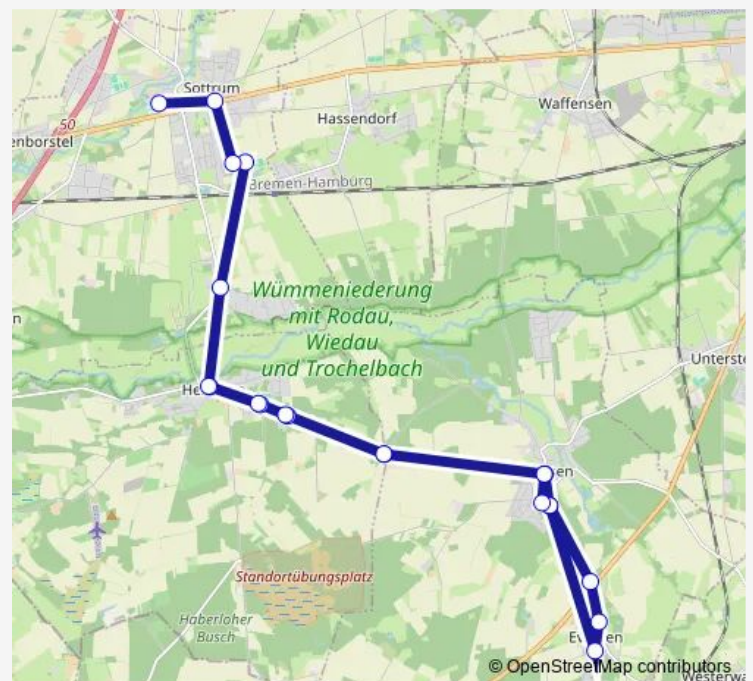

Ahausen, Im Dreieck2

Ahausen, Schule, Mast 1

Eversen, Eichenweg, Mast 1

Eversen, Ortsmitte, Mast 2

Eversen, Verdener Str.2

Ahausen, Schule, Mast 2

Ahausen, Schule (Kehre), Mast 1

Ahausen, Im Dreieck1

Ahausen, Hellweger Str., Mast 1

Hellwege, Am kleinen Holze, Mast 1

Hellwege, Ost, Mast 1

Hellwege, Ortsmitte, Mast 1

Sottrum-Fährhof, Kl. Fährhof, Mast 1

Sottrum, Schulzentrum Süd, Mast 1

Sottrum, Bahnhofstraße, Mast 2

### Route schedule

Hellwege, Ortsmitte, Mast 2 — Sottrum, Schulzentrum Nord, Mast 1

Monday 06:41-07:21

Tuesday 06:41-07:21

Wednesday 06:41-07:21

Thursday 06:41-07:21

Friday 06:41-07:21

Saturday —

### Route info

Direction: Hellwege, Ortsmitte, Mast 2

Stops: 21

Trip Duration: 0 hour 41 min