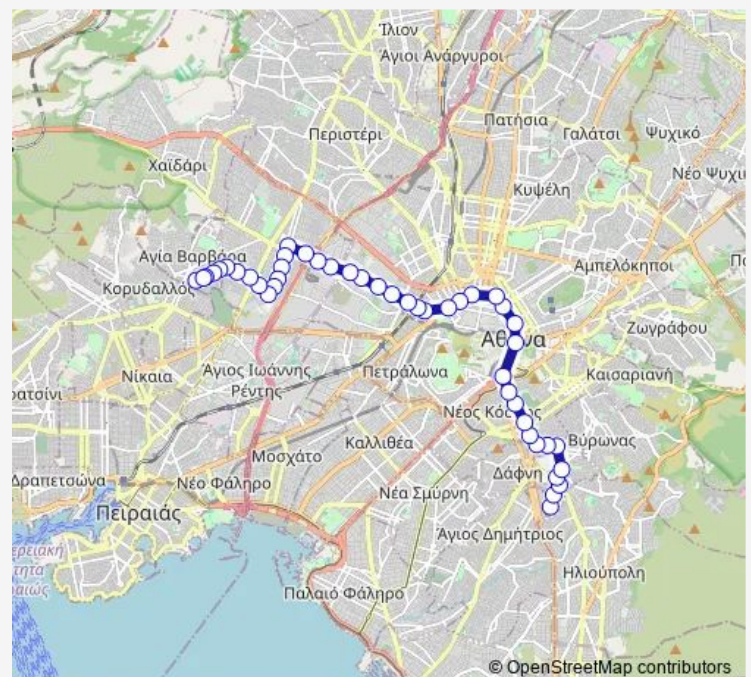

Saturday 05:00-23:15

Sunday 06:00-22:20

Route info

Direction: Τερμα 856

Stops: 45

Trip Duration: 1 hour 0 min

Σιδερα

Σπυρου Πατση