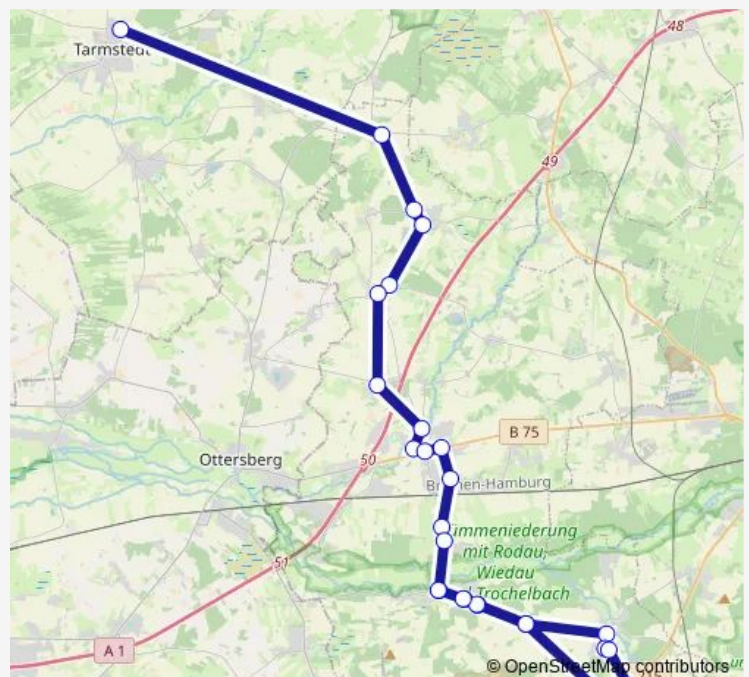

Hellwege Am kleinen Holze

Hellwege Ost

Hellwege Ortsmitte

Fährhof(Sottrum) Kleiner Fährhof

Sottrum(Kr Rotenburg) Haferkamp

Sottrum(Kr Rotenburg) Grundschule/Große Straße

Sottrum(Kr Rotenburg) Lienworth

Sottrum(Kr Rotenburg) Kirche

Route schedule

Ahausen(Kr Rotenburg) Schule (Kehre) — Sottrum(Kr Rotenburg) Kirche

Monday	18:44
Tuesday	18:44
Wednesday	18:44
Thursday	18:44
Friday	18:44
Saturday	—
Sunday	—

Route info

Direction: Ahausen(Kr Rotenburg) Schule (Kehre)

Stops: 11

Trip Duration: 0 hour 12 min

Direction

Ahausen(Kr Rotenburg) Schule (Kehre) — Sottrum(Kr Rotenburg) Kirche

15 stops

[Open route schedule](#)

Ahausen(Kr Rotenburg) Schule (Kehre)

Ahausen(Kr Rotenburg) Im Dreieck

Ahausen(Kr Rotenburg) Hellweger Straße

Hellwege Am kleinen Holze

Hellwege Ost

Hellwege Ortsmitte

Fährhof(Sottrum) Kleiner Fährhof

Sottrum(Kr Rotenburg) An der Bahn

Sottrum(Kr Rotenburg) Bahnhof

Sottrum(Kr Rotenburg) An der Bahn