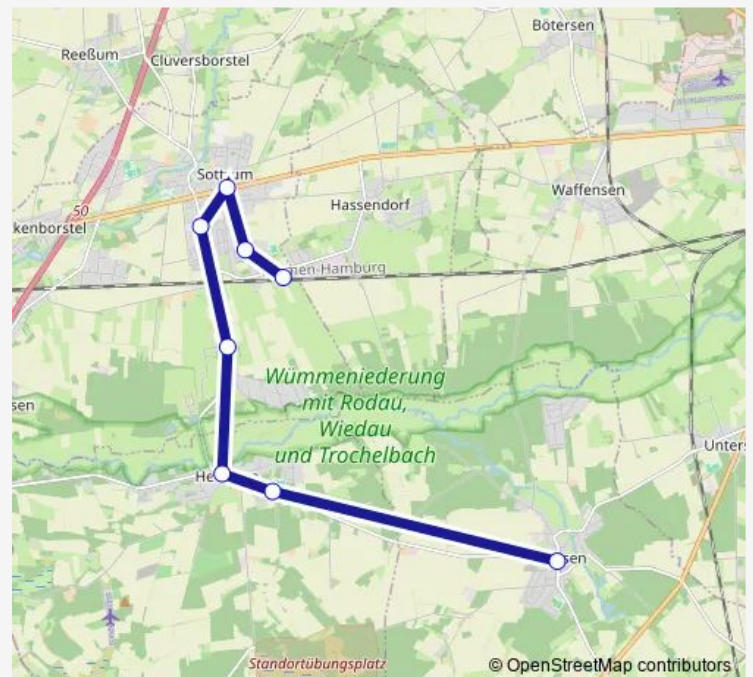

Sottrum-Fährhof, Kl. Fährhof, Mast 1

Sottrum, Bahnhof, Mast 1

Route schedule

Ahausen, Im Dreieck1 — Sottrum, Bahnhof, Mast 1

Monday 09:02-14:02

Tuesday 09:02-14:02

Wednesday —

Thursday 09:02-14:02

Friday 09:02-14:02

Saturday —

Sunday —

Route info

Direction: Ahausen, Im Dreieck1

Stops: 6

Trip Duration: 0 hour 11 min

Direction

Ahausen, Im Dreieck2 — Eversen, Eichenweg, Mast 1

5 stops

[Open route schedule](#)

Ahausen, Im Dreieck2

Ahausen, Schule, Mast 1

Eversen, Verdener Str.1

Eversen, Ortsmitte, Mast 1

Eversen, Eichenweg, Mast 1

Route schedule

Ahausen, Im Dreieck2 — Eversen, Eichenweg, Mast 1

Monday 11:22-18:44

Tuesday 11:22-18:44

Wednesday —

Thursday 11:22-18:44

Friday 11:22-18:44

Saturday —