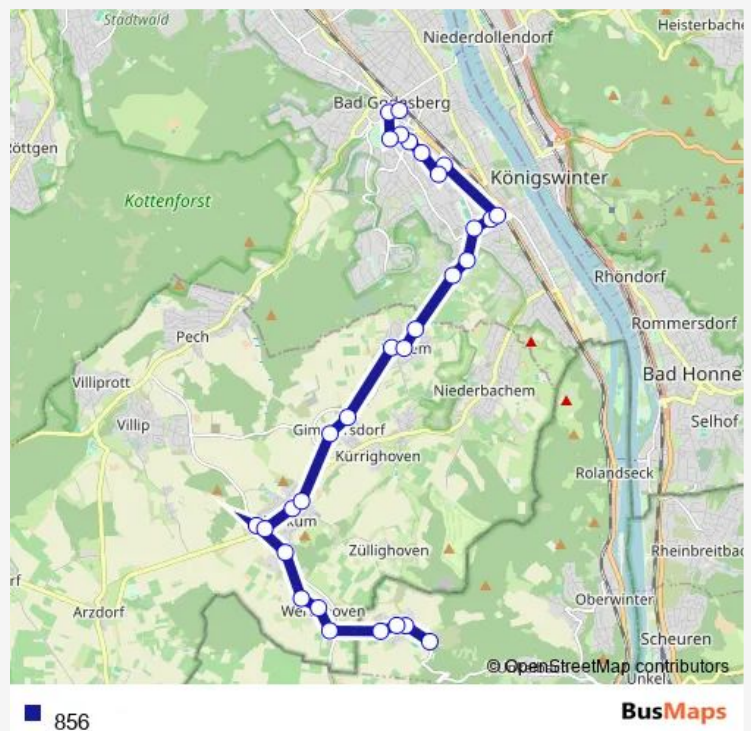

Direction

Bonn Bad Godesberg Bf / Löbestr. — Remagen Oedingen Wendeschleife

30 stops

[Open route schedule](#)

- Bonn Bad Godesberg Bf / Löbestr.
- Bonn Bad Godesberg Moltkestr.
- Bonn Bad Godesberg Koblenzer Str.
- Bonn Bad Godesberg Löbestr.
- Bonn Bad Godesberg Stadthalle
- Bonn Pennenfeld Theodor-Heuss-Str.
- Bonn Pennenfeld Hans-Böckler-Allee
- Bonn Pennenfeld Johanneskirche
- Bonn Pennenfeld Galileistr.
- Bonn Lannesdorf Mehlem Bf
- Bonn Lannesdorf Drachenburgstr.
- Bonn Lannesdorf Ellesdorfer Str.
- Bonn Lannesdorf Lannesdorfer Str.
- Bonn Lannesdorf Ließemer Str.
- Wachtberg Ließem Siebengebirgsstr.
- Wachtberg Ließem Kapelle
- Wachtberg Ließem Am Köllenhof
- Wachtberg Gimmersdorf Hermesgarten
- Wachtberg Gimmersdorf Berkumer Weg
- Wachtberg Berkum Seniorenpark
- Wachtberg Berkum Rathaus

Route schedule

Bonn Bad Godesberg Bf / Löbestr. — Remagen Oedingen Wendeschleife

Monday	05:59-23:35
Tuesday	06:35-01:35 ⁺¹
Wednesday	07:35-23:35
Thursday	05:59-23:35
Friday	05:59-01:35 ⁺¹
Saturday	06:35-01:35 ⁺¹
Sunday	07:35-23:35

Route info

Direction: Bonn Bad Godesberg Bf / Löbestr.

Stops: 30

Trip Duration: 0 hour 39 min

Wachtberg Berkum Ekz

Wachtberg Werthhoven Institut

Wachtberg Werthhoven Am Nußbäumchen

Wachtberg Werthhoven Mitte

Stops: 30

Trip Duration: 0 hour 38 min

Bonn Pennenfeld Hans-Böckler-Allee

Bonn Pennenfeld Theodor-Heuss-Str.

Bonn Bad Godesberg Stadthalle

Bonn Bad Godesberg Rigalsche Wiese

Bonn Bad Godesberg Am Kurpark

Bonn Bad Godesberg Bf / Löbestr.