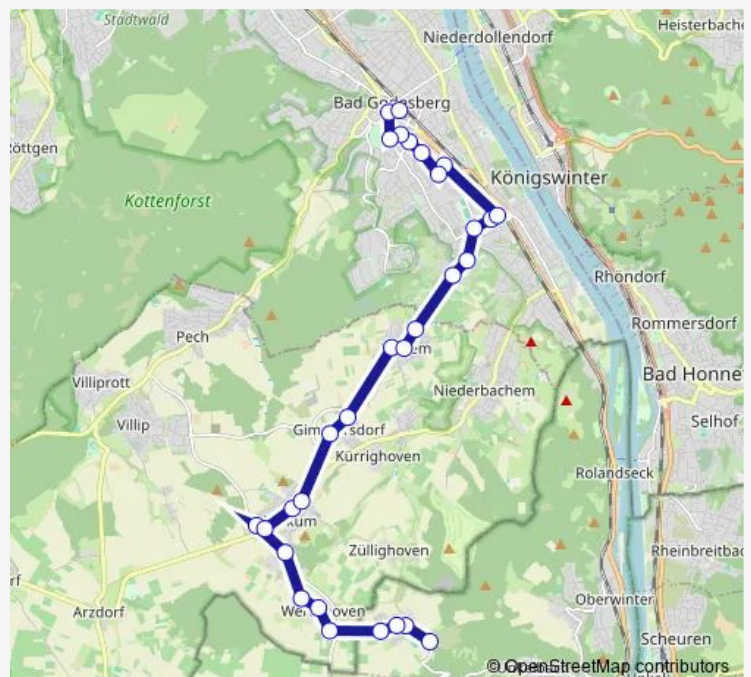

Bonn Lannesdorf Ellesdorfer Str.

Bonn Lannesdorf Drachenburgstr.

Route schedule

Remagen Oedingen Wendeschleife — Bonn Bad Godesberg Bf / Löbestr.

Monday 04:47-22:47

Tuesday 04:47-22:47

Wednesday 04:47-22:47

Thursday 04:47-22:47

Friday 04:47-00:47⁺¹

Saturday 05:47-00:47⁺¹

Sunday 06:47-00:47⁺¹

Route info

Direction: Remagen Oedingen Wendeschleife

Stops: 30

Trip Duration: 0 hour 39 min

Bonn Bad Godesberg Am Kurpark

Bonn Bad Godesberg Bf / Löbestr.

Direction

Bonn Bad Godesberg Bf / Löbestr. — Remagen Oedingen
Wendeschleife

30 stops

[Open route schedule](#)

Bonn Bad Godesberg Bf / Löbestr.

Bonn Bad Godesberg Moltkestr.

Sunday 07:35-23:35

Route info

Direction: Bonn Bad Godesberg Bf / Löbestr.

Stops: 30

Trip Duration: 0 hour 44 min

Wachtberg Werthhoven Mitte

Wachtberg Werthhoven Wasserhäuschen

Remagen Oedingen Rheinhöhenblick