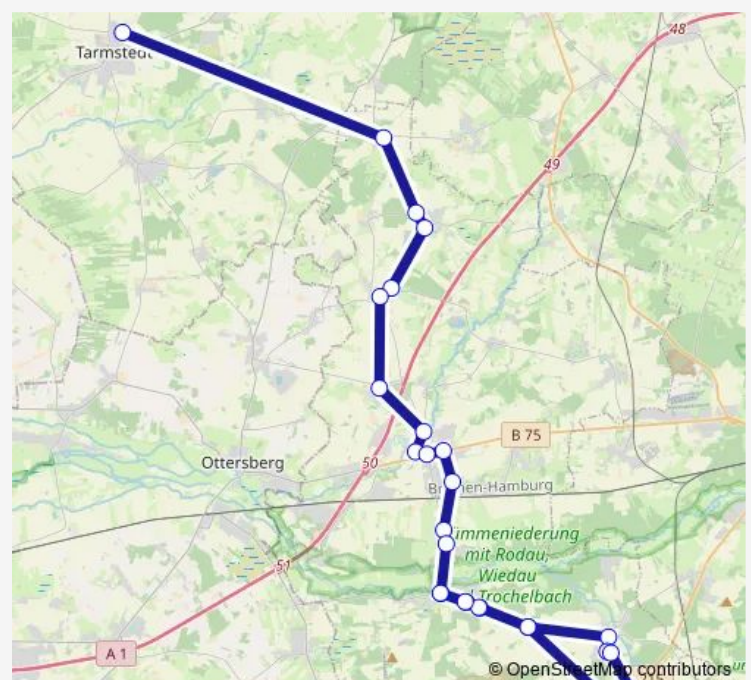

### Direction

Tarmstedt, Schulzentrum Kgs, Mast 1 — Sottrum, Schulzentrum Nord, Mast 1

7 stops

[Open route schedule](#)

Tarmstedt, Schulzentrum Kgs, Mast 1

Winkeldorf, Lindenstraße1

Stapel1

Taaken, Kindergarten, Mast 2

Reeßum, Kindergarten, Mast 2

Sottrum, Gasthof Röhrs, Mast 1

Sottrum, Schulzentrum Nord, Mast 1

### Route schedule

Tarmstedt, Schulzentrum Kgs, Mast 1 — Sottrum, Schulzentrum Nord, Mast 1

Monday 14:37

Tuesday 14:37

Wednesday 14:37

Thursday 14:37

Friday 14:37

Saturday —

### Route info

Direction: Tarmstedt, Schulzentrum Kgs, Mast 1

Stops: 7

Trip Duration: 0 hour 32 min