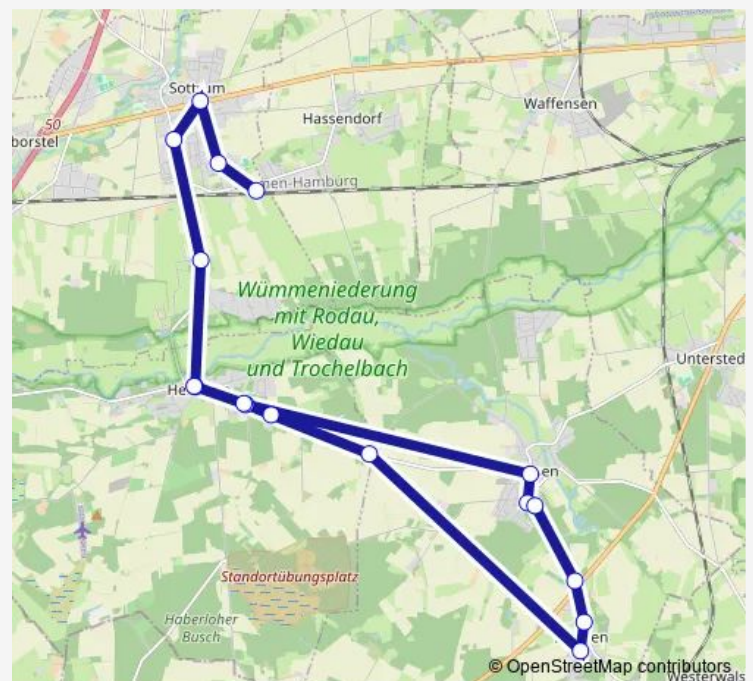

Hellwege Am kleinen Holze

Hellwege Ost

Hellwege Ortsmitte

Fährhof(Sottrum) Kleiner Fährhof

Sottrum(Kr Rotenburg) Haferkamp

Sottrum(Kr Rotenburg) Grundschule/Große Straße

Sottrum(Kr Rotenburg) Lienworth

Sottrum(Kr Rotenburg) Kirche

Route schedule

Ahausen(Kr Rotenburg) Schule (Kehre) — Sottrum(Kr Rotenburg) Kirche

Monday 18:44

Tuesday 18:44

Wednesday 18:44

Thursday 18:44

Friday 18:44

Saturday —

Sunday —

Route info

Direction: Ahausen(Kr Rotenburg) Schule (Kehre)

Stops: 11

Trip Duration: 0 hour 12 min

Direction

Ahausen(Kr Rotenburg) Schule (Kehre) — Sottrum(Kr Rotenburg) Kirche

15 stops

[Open route schedule](#)

Ahausen(Kr Rotenburg) Schule (Kehre)

Ahausen(Kr Rotenburg) Im Dreieck

Ahausen(Kr Rotenburg) Hellweger Straße

Hellwege Am kleinen Holze

Hellwege Ost

Hellwege Ortsmitte

Fährhof(Sottrum) Kleiner Fährhof