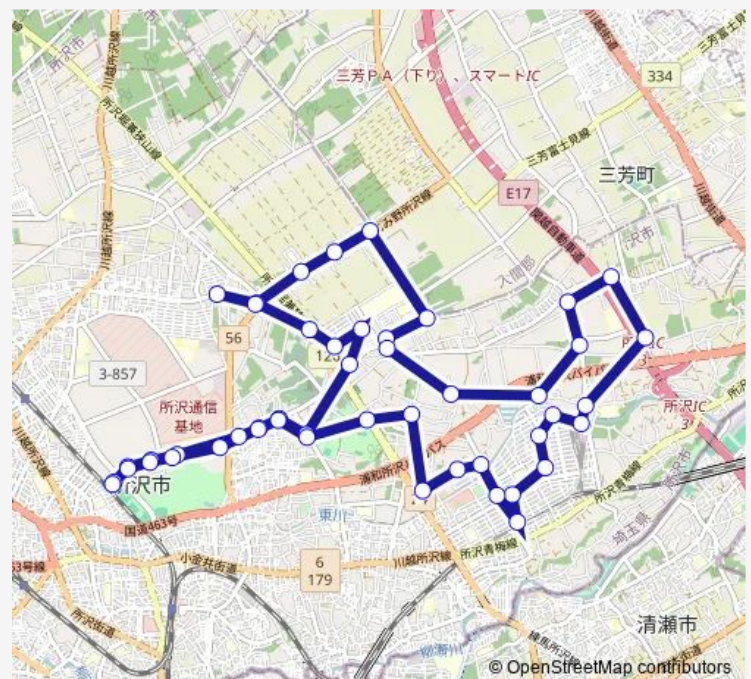

エステシティ所沢 (ところバス)

エステシティ中央 (ところバス)

大帖 (ところバス)

Route schedule

航空公園駅 (ところバス) — 航空公園駅 (ところバス)

Monday 09:30-17:00

Tuesday 09:30-17:00

Wednesday 09:30-17:00

Thursday 09:30-17:00

Friday 09:30-17:00

Saturday 09:30-17:00

Sunday 09:30-17:00

Route info

Direction: 航空公園駅 (ところバス)

Stops: 48

Trip Duration: 1 hour 30 min

柳瀬循環 (右回り)

BusMaps

向山（ところバス）

柳瀬民俗資料館（ところバス）

やなせ荘入口（ところバス）

窪野（ところバス）

南永井通り（ところバス）

卸売市場（ところバス）