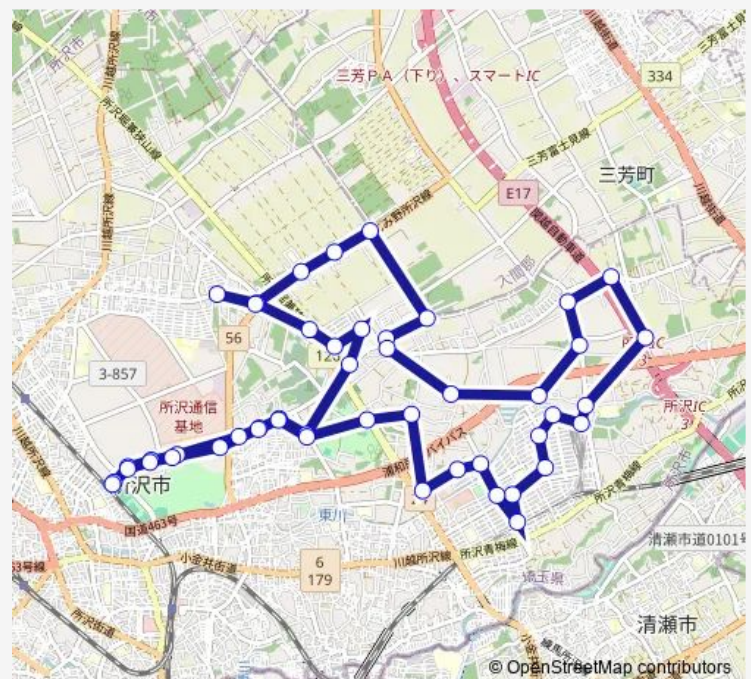

エステシティ所沢 (ところバス)

エステシティ中央 (ところバス)

大帖 (ところバス)

Route schedule

航空公園駅 (ところバス) — 航空公園駅 (ところバス)

Monday 09:30-17:00

Tuesday 09:30-17:00

Wednesday 09:30-17:00

Thursday 09:30-17:00

Friday 09:30-17:00

Saturday 09:30-17:00

Sunday 09:30-17:00

Route info

Direction: 航空公園駅 (ところバス)

Stops: 48

Trip Duration: 1 hour 30 min

柳瀬循環 (右回り)

BusMaps

向山（ところバス）

柳瀬民俗資料館（ところバス）

やなせ荘入口（ところバス）

窪野（ところバス）

南永井通り（ところバス）

卸売市場（ところバス）