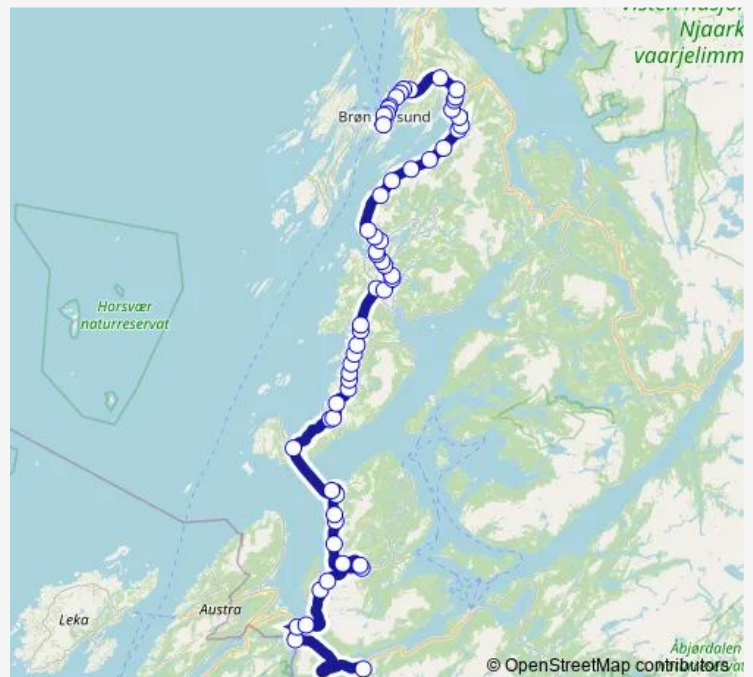

Thursday 07:10

Friday 07:10

Saturday —

Sunday —

Route info

Direction: Rossvika

Stops: 47

Trip Duration: 1 hour 15 min

18-144 — Brønnøysund-Sømna-Bindal

Berg

Fredheim kryss

Jarholmen kryss

Trælnes sør

Rodal

Karjord

Kråknes