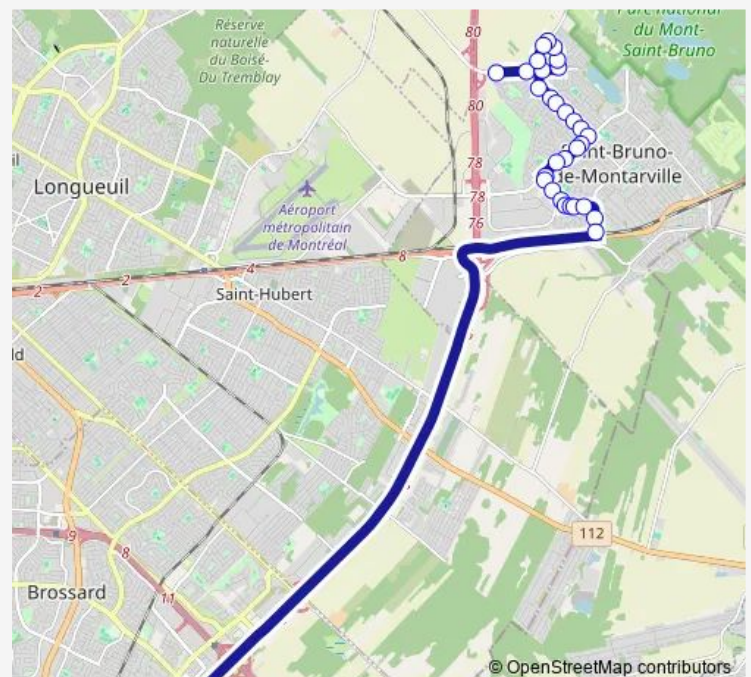

Friday 06:30-08:10

Saturday —

Sunday —

Route info

Direction: mtée Montarville / Ponton

Stops: 33

Trip Duration: 0 hour 36 min

Durham / Garneau

Garneau / Cicot

Garneau / Banting

Garneau / De Chambly

De Chambly / Lansdowne

De Chambly / Loyseau

De Chambly / ch. De La Rabastalière O.

Seigneurial O. / Dunant

Seigneurial O. / Stationnement Seigneurial

du Quartier / Leduc

Leduc / de Rome

Terminus Brossard

Direction

Terminus Brossard — Seigneurial O. / Stationnement Seigneurial

31 stops

[Open route schedule](#)

Terminus Brossard