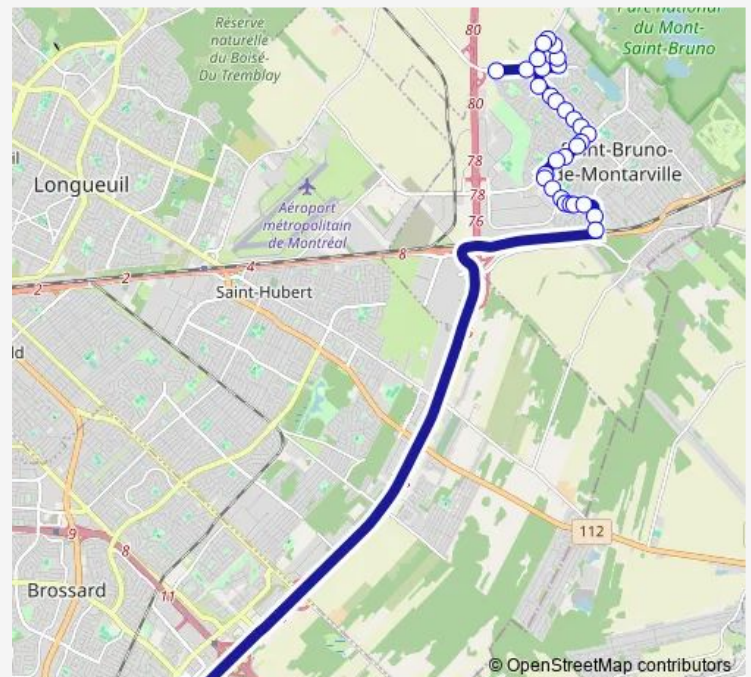

Friday 06:30-08:10

Saturday —

Sunday —

Route info

Direction: mtée Montarville / Ponton

Stops: 33

Trip Duration: 0 hour 36 min

Durham / Garneau

Garneau / Cicot

Garneau / Banting

Garneau / De Chambly

De Chambly / Lansdowne

De Chambly / Loyseau

De Chambly / ch. De La Rabastalière O.

Seigneurial O. / Dunant

Seigneurial O. / Stationnement Seigneurial

du Quartier / Leduc

Leduc / de Rome

Terminus Brossard

Direction

Terminus Brossard — Seigneurial O. / Stationnement Seigneurial

31 stops

[Open route schedule](#)

Terminus Brossard