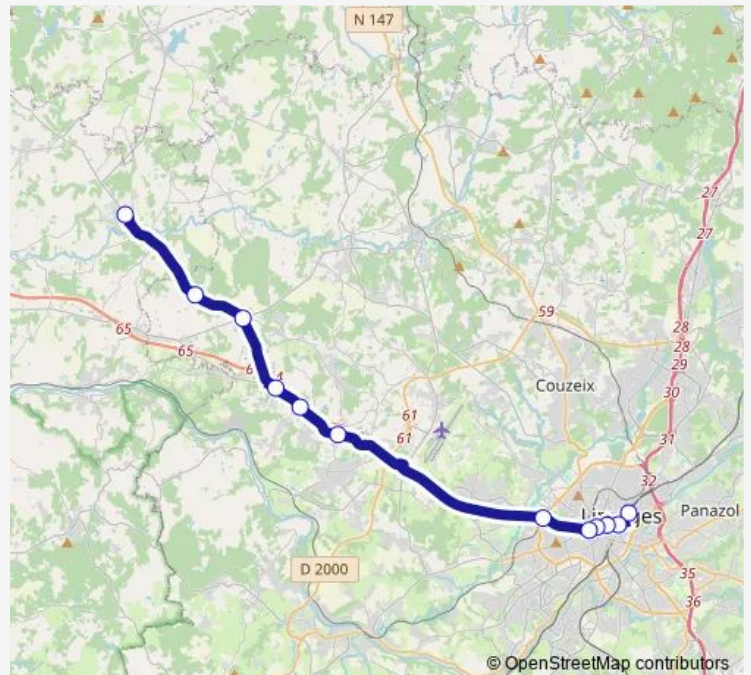

Bus 192 192 - Val d'Issoire - Oradour sur Glane - Limoges

[Go to website](#)

Direction

PI de la République — Champ de Foire

9 stops

[Open route schedule](#)

PI de la République

Plaisance

Place Justin Labuze

Bourg

Bourg

Bourg

Etang de Cieux

Le petit Charrat

Champ de Foire

Route schedule

PI de la République — Champ de Foire

Monday	06:19
Tuesday	06:19
Wednesday	06:19
Thursday	06:19
Friday	06:19
Saturday	07:05
Sunday	—

Route info

Direction: PI de la République

Stops: 9

Trip Duration: 0 hour 36 min

Direction

Terminal Cars — Oradour-SUR-Glane - Champ DE Foire

12 stops

[Open route schedule](#)

Terminal Cars

Place Jourdan

Opéra

Place W. Churchill F