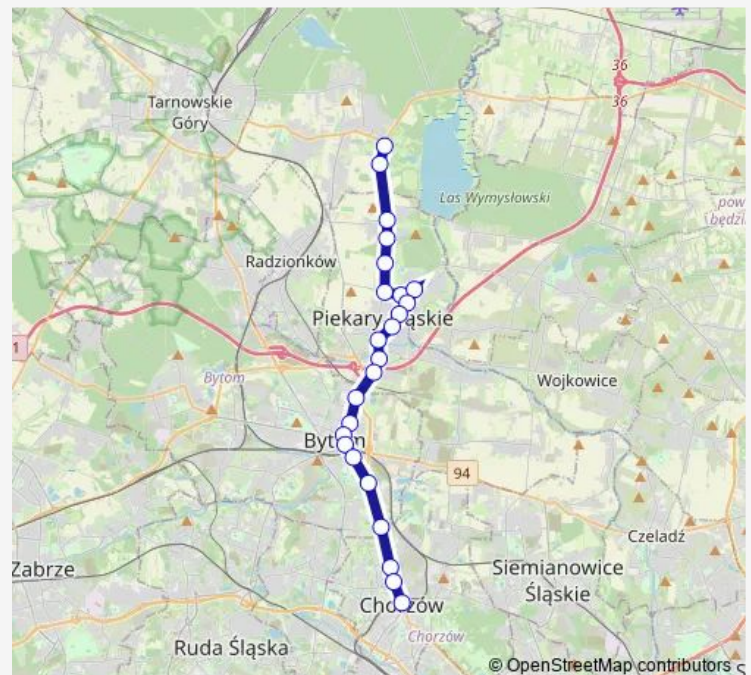

Saturday —

Sunday —

Route info

Direction: Świerklaniec Park

Stops: 24

Trip Duration: 0 hour 46 min

Chorzów Nowa

Chorzów Muzeum Hutnictwa