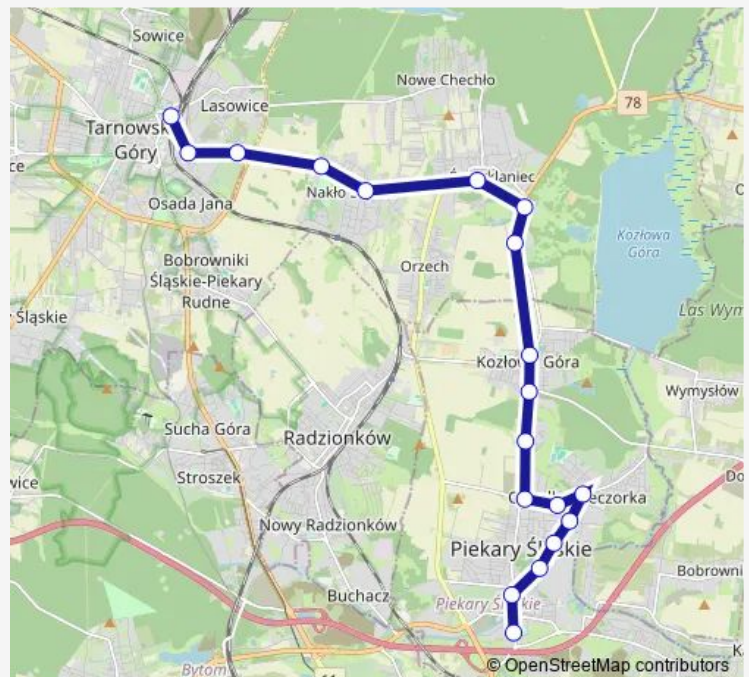

Szarlej Szpital

Route schedule

Tarnowskie Góry Dworzec — Szarlej Szpital

Monday 20:52-22:41

Tuesday 20:52-22:41

Wednesday 20:52-22:41

Thursday 20:52-22:41

Friday 20:52-22:41

Saturday —

Sunday —

Route info

Direction: Tarnowskie Góry Dworzec

Stops: 19

Trip Duration: 0 hour 31 min

■ 192

BusMaps

Direction

Szarlej Szpital — Tarnowskie Góry Dworzec

20 stops

[Open route schedule](#)

Szarlej Szpital

Szarlej Szpital

Szarlej Poczta

Piekary Kopalnia