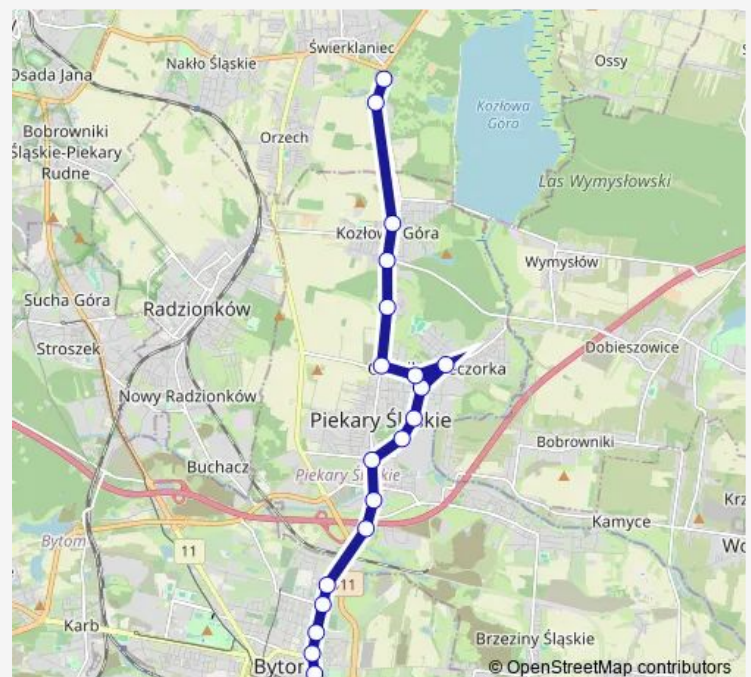

Bus 192

[Go to website](#)

Direction

Bytom Pogoda — Świerklaniec Park

19 stops

[Open route schedule](#)

Bytom Pogoda

Bytom Piłsudskiego

Bytom Prusa

Bytom Wesola

Bytom Zajezdnia

Szarlej Obwodnica [nż]

Szarlej Szpital

Szarlej Poczta

Piekary Kopalnia

Piekary Technoszczot

Osiedle Wieczorka Konstytucji 3 Maja

Osiedle Wieczorka Dworzec

Osiedle Wieczorka Szkoła

Piekary Dwór

Piekary Lipka

Kozłowa Góra Tarnogórska

Kozłowa Góra

Świerklaniec Sady [nż]

Świerklaniec Park

Route schedule

Bytom Pogoda — Świerklaniec Park

Monday 18:19

Tuesday 18:19

Wednesday 18:19

Thursday 18:19

Friday 18:19

Saturday —

Sunday —

Route info

Direction: Bytom Pogoda

Stops: 19

Trip Duration: 0 hour 32 min

■ 192