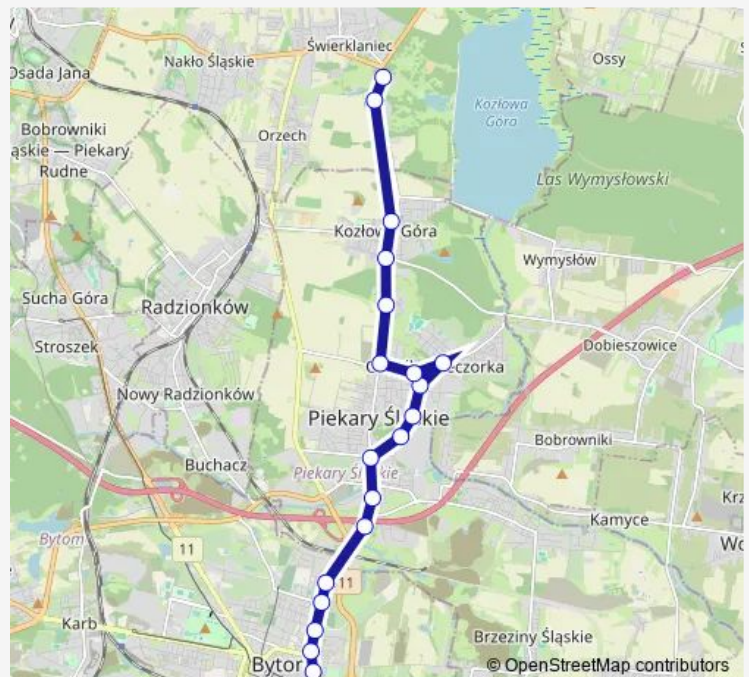

Bus 192

[Go to website](#)

Direction

Bytom Pogoda — Świerklaniec Park

19 stops

[Open route schedule](#)

Bytom Pogoda

Bytom Piłsudskiego

Bytom Prusa

Bytom Wesola

Bytom Zajezdnia

Szarlej Obwodnica [nż]

Szarlej Szpital

Szarlej Poczta

Piekary Kopalnia

Piekary Technoszczot

Osiedle Wieczorka Konstytucji 3 Maja

Osiedle Wieczorka Dworzec

Osiedle Wieczorka Szkoła

Piekary Dwór

Piekary Lipka

Kozłowa Góra Tarnogórska

Kozłowa Góra

Świerklaniec Sady [nż]

Świerklaniec Park

Route schedule

Bytom Pogoda — Świerklaniec Park

Monday 18:19

Tuesday 18:19

Wednesday 18:19

Thursday 18:19

Friday 18:19

Saturday —

Sunday —

Route info

Direction: Bytom Pogoda

Stops: 19

Trip Duration: 0 hour 32 min