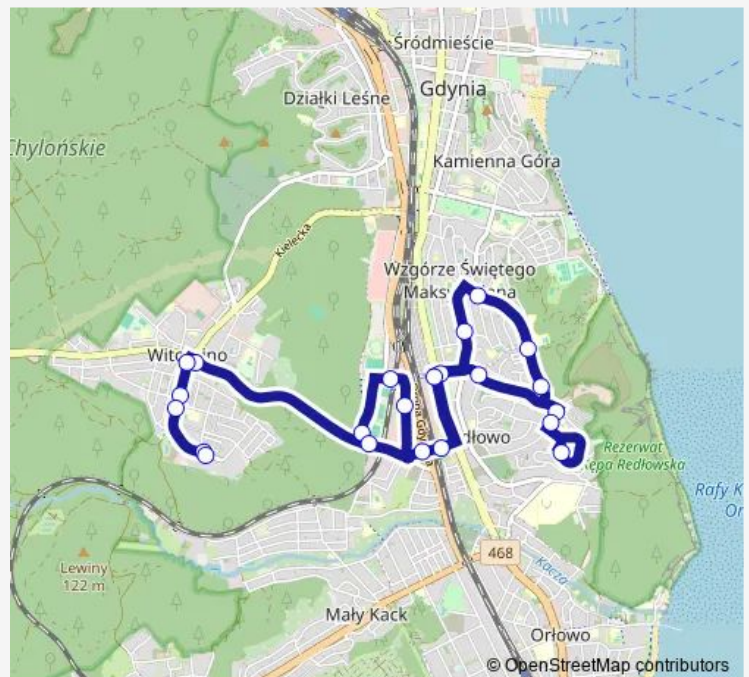

Thursday 14:08-19:06

Friday 14:08-19:06

Saturday 14:08-18:09

Sunday —

Route info

Direction: Witomino Leśniczówka 01

Stops: 24

Trip Duration: 0 hour 35 min

192 — Witomino Leśniczówka - Płyta Redłowska

BusMaps

Witomino Centrum 02

Stawna 02

Witomino Leśniczówka 02

Direction

Witomino Leśniczówka 01 — Witomino Leśniczówka 02

22 stops

[Open route schedule](#)

Witomino Leśniczówka 01

Stawna 01

Witomino Centrum 03

Stadion Miejski 01

Redłowo SKM 03

Centrum Nauki Experyment 03

Hallera 01