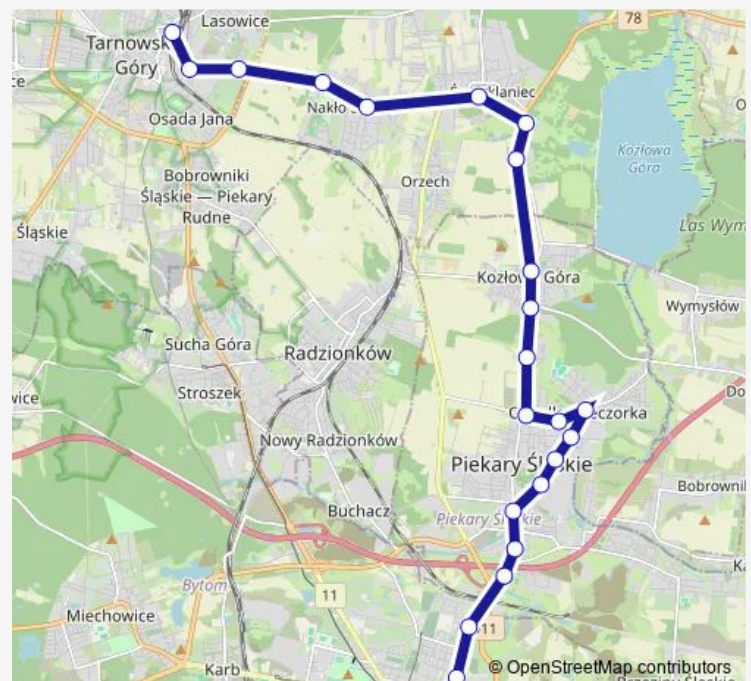

Nakło Śląskie

Route schedule

Bytom Pogoda — Tarnowskie Góry Dworzec

Monday 05:19-22:19

Tuesday 05:19-22:19

Wednesday 05:19-22:19

Thursday 05:19-22:19

Friday 05:19-22:19

Saturday —

Sunday —

Route info

Direction: Bytom Pogoda

Stops: 25

Trip Duration: 0 hour 46 min

Nakło Śląskie Pałac

Tarnowskie Góry Księdza Siwca

Tarnowskie Góry Stara

Tarnowskie Góry Dworzec

Direction

Tarnowskie Góry Dworzec — Bytom Pogoda

25 stops

[Open route schedule](#)

Tarnowskie Góry Dworzec

Tarnowskie Góry Stara