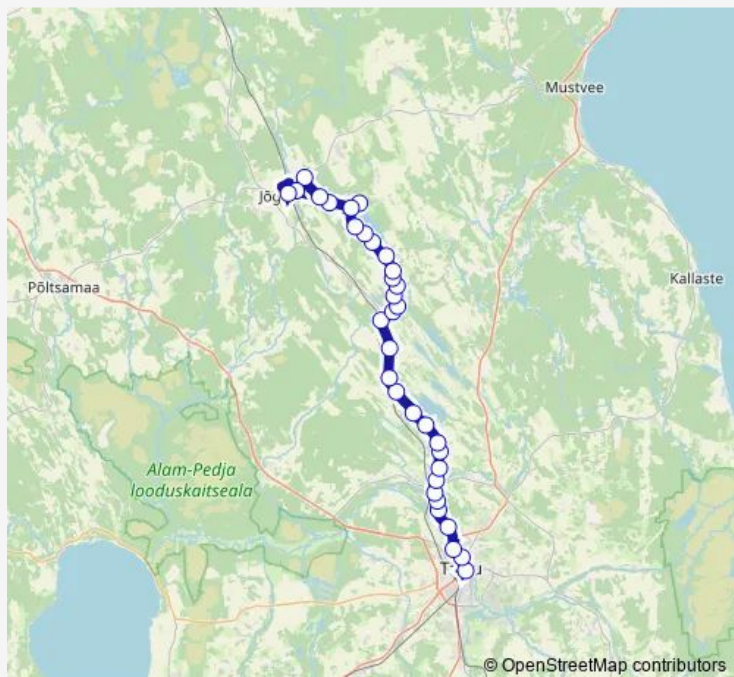

Saturday 13:00

Sunday 13:00

Route info

Direction: Tartu bussijaam

Stops: 34

Trip Duration: 1 hour 15 min

Sääsküla

Raadivere