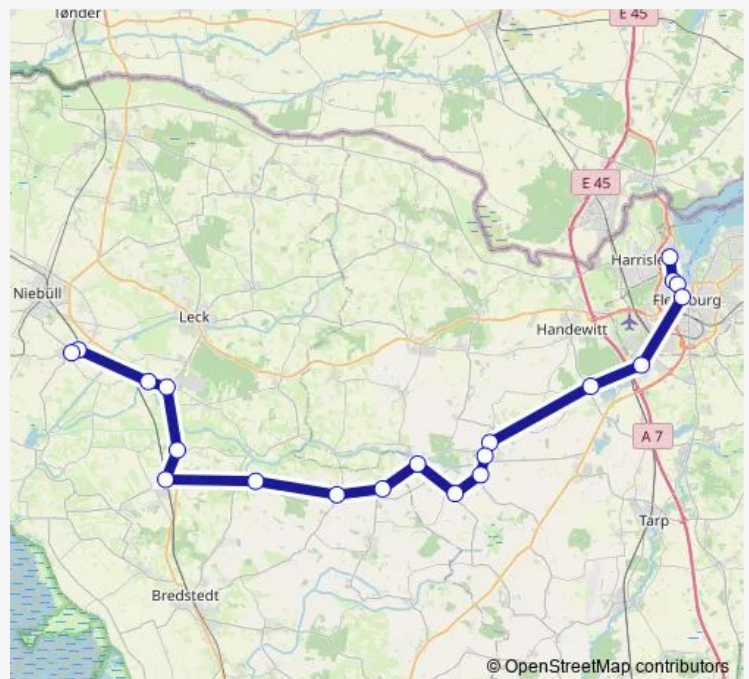

Direction

Flensburg, Cornelius-Hansen-Weg — Risum Deezbüller Straße

20 stops

[Open route schedule](#)

- Flensburg, Cornelius-Hansen-Weg
- Flensburg St. Franziskus-Hospital
- Flensburg Burgplatz
- Flensburg Museumsberg
- Weding Norderlund
- Handewitt-Hüllerup Alte Dorfstraße
- Großenwiehe Gaststätte
- Schobüllhuus Dänische Schule
- Großenwiehe Schobüll
- Sillerup Gaststätte
- Linnau Abzw.
- Goldebek Dorfstraße
- Goldelund Hauptstraße
- Lütjenholm Feuerwehr
- Langenhorn(b Husum) Bahnhof
- Bargum B 5
- Enge-Sande Kreuzung
- Stedesand Kirche
- Risum Nissen
- Risum Deezbüller Straße

Route schedule

Flensburg, Cornelius-Hansen-Weg — Risum Deezbüller Straße

Monday	13:25
Tuesday	13:25
Wednesday	14:20
Thursday	13:25
Friday	13:25
Saturday	—
Sunday	—

Route info

Direction: Flensburg, Cornelius-Hansen-Weg

Stops: 20

Trip Duration: 1 hour 29 min

Direction

Risum Deezbüller Straße — Flensburg, Cornelius-Hansen-Weg

20 stops

[Open route schedule](#)

Risum Deezbüller Straße

Risum Nissen

Stedesand Kirche

Enge-Sande Kreuzung

Bargum B 5

Langenhorn(b Husum) Bahnhof

Lütjenholm Feuerwehr

Goldelund Hauptstraße

Goldebek Dorfstraße

Linnau Abzw.