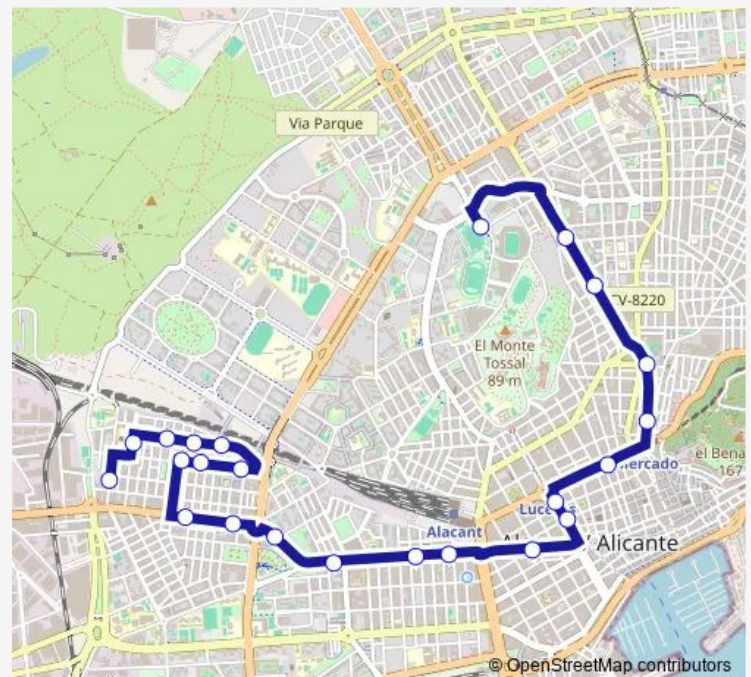

Direction

DE LA Serna — Estadio Rico Pérez

23 stops

[Open route schedule](#)

DE LA Serna

Águila

Ximénez-Langucha

Ximénez-Hércules

Mercado DE Benalúa

Estación-Aguilera

Maisonnave-Portugal

Muntanyeta-Soto

Luceros-Soto

Mercado-EL Sabio

Mercado-SAN Vicente

Plaza DE Toros

Alcoy-Auditorio

Route schedule

DE LA Serna — Estadio Rico Pérez

Monday	—
Tuesday	—
Wednesday	—
Thursday	—
Friday	—
Saturday	—
Sunday	10:20-23:25

Route info

Direction: DE LA Serna

Stops: 23

Trip Duration: 0 hour 23 min

Alcoy-Parque Duval

Estadio Rico Pérez

Direction

Estadio Rico Pérez — DE LA Serna

16 stops

[Open route schedule](#)

Estadio Rico Pérez

Alcoy-Parque Duval