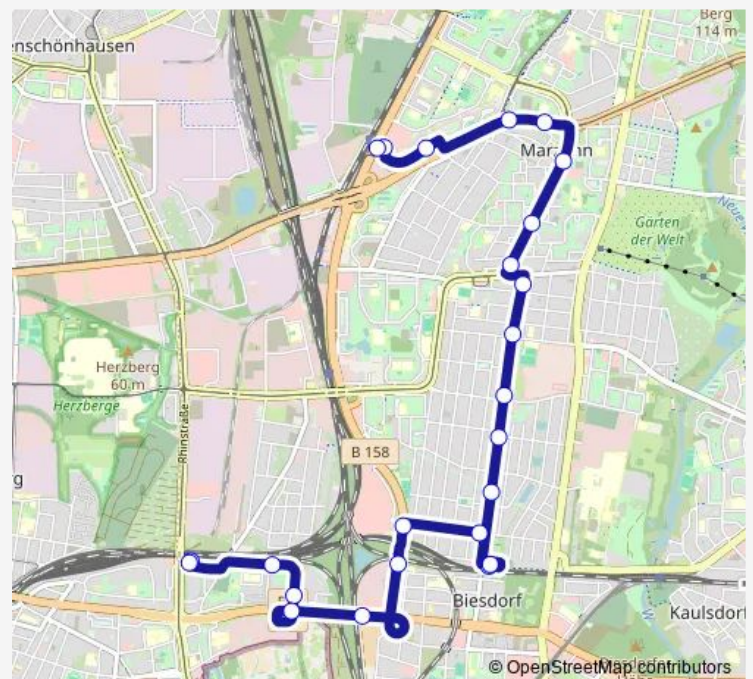

Direction

S Friedrichsfelde Ost (Berlin) — S Marzahn (Berlin)

24 stops

[Open route schedule](#)

S Friedrichsfelde Ost (Berlin)

S Friedrichsfelde Ost (Berlin)

Gensinger Str. Nord (Berlin)

Gensinger Str. Ost (Berlin)

Buschiner Str. (Berlin)

Eitelstr. (Berlin)

Berlin, Cecilienstr./Oberfeldstr.

Elisabethstr./Oberfeldstr. (Berlin)

Heliosstr. (Berlin)

Adersleber Weg (Berlin)

Alt-Marzahn (Berlin)

Hinter der Mühle (Berlin)

Rebhuhnweg (Berlin)

Route schedule

S Friedrichsfelde Ost (Berlin) — S Marzahn (Berlin)

Monday	04:42-00:02 ⁺¹
Tuesday	04:42-00:02 ⁺¹
Wednesday	04:42-00:02 ⁺¹
Thursday	04:42-00:02 ⁺¹
Friday	04:42-00:02 ⁺¹
Saturday	05:22-00:02 ⁺¹
Sunday	05:04-00:02 ⁺¹

Route info

Direction: S Friedrichsfelde Ost (Berlin)

Stops: 24

Trip Duration: 0 hour 23 min

Marzahner Promenade (Berlin)

S Marzahn (Berlin)

S Marzahn (Berlin)

Direction