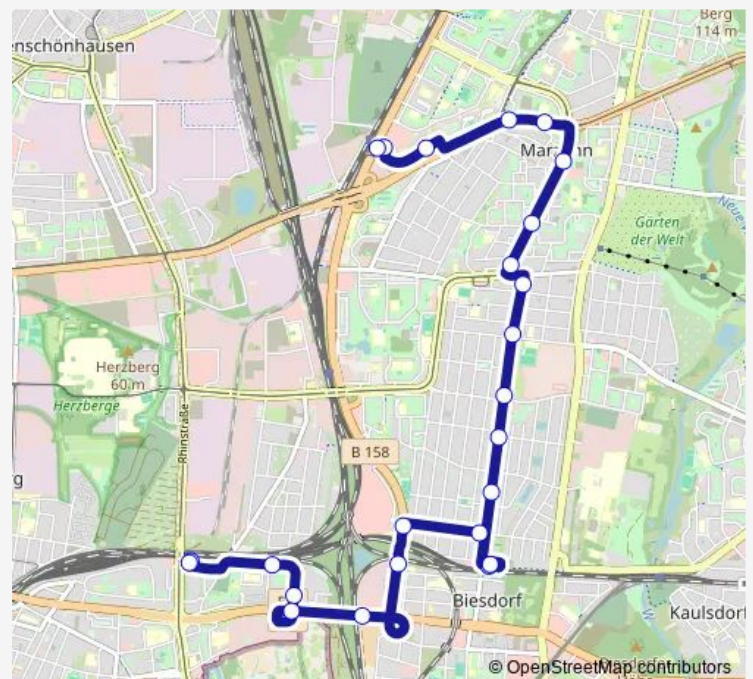

Direction

S Friedrichsfelde Ost (Berlin) — S Marzahn (Berlin)

24 stops

[Open route schedule](#)

S Friedrichsfelde Ost (Berlin)

S Friedrichsfelde Ost (Berlin)

Gensinger Str. Nord (Berlin)

Gensinger Str. Ost (Berlin)

Buschiner Str. (Berlin)

Eitelstr. (Berlin)

Berlin, Cecilienstr./Oberfeldstr.

Elisabethstr./Oberfeldstr. (Berlin)

Heliosstr. (Berlin)

Adersleber Weg (Berlin)

Alt-Marzahn (Berlin)

Hinter der Mühle (Berlin)

Rebhuhnweg (Berlin)

Route schedule

S Friedrichsfelde Ost (Berlin) — S Marzahn (Berlin)

Monday	04:42-00:02 ⁺¹
Tuesday	04:42-00:02 ⁺¹
Wednesday	04:42-00:02 ⁺¹
Thursday	04:42-00:02 ⁺¹
Friday	04:42-00:02 ⁺¹
Saturday	05:04-00:02 ⁺¹
Sunday	05:04-00:02 ⁺¹

Route info

Direction: S Friedrichsfelde Ost (Berlin)

Stops: 24

Trip Duration: 0 hour 27 min

Marzahner Promenade (Berlin)

S Marzahn (Berlin)

S Marzahn (Berlin)

Direction