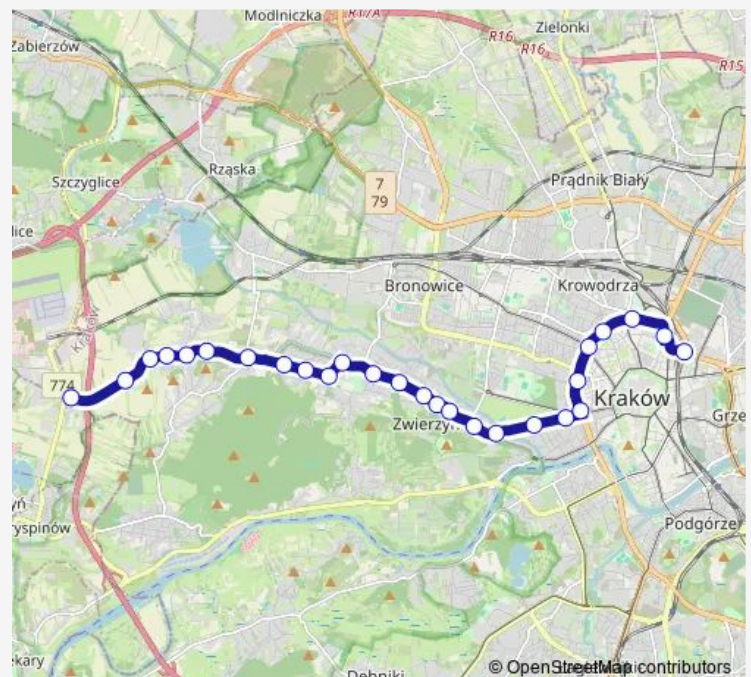

Saturday 05:52-23:22

Sunday 05:52-23:22

Route info

Direction: Olszanica Bory

Stops: 27

Trip Duration: 0 hour 34 min

AGH / Ur

Plac Inwalidów

Radio Kraków

Nowy Kleparz

Politechnika

Dworzec Główny Wschód

Direction

Dworzec Główny Wschód — Chełm

19 stops

[Open route schedule](#)

Thursday 05:49-22:36

Friday 05:49-22:36

Saturday 06:14-22:14

Sunday 06:14-22:14

Route info

Direction: Dworzec Główny Wschód

Stops: 19

Trip Duration: 0 hour 26 min

Tuesday 04:32-22:16

Wednesday 04:32-22:16

Thursday 04:32-22:16

Friday 04:32-22:16

Saturday 05:14-22:44

Sunday 05:14-22:44

Route info

Direction: Dworzec Główny Wschód