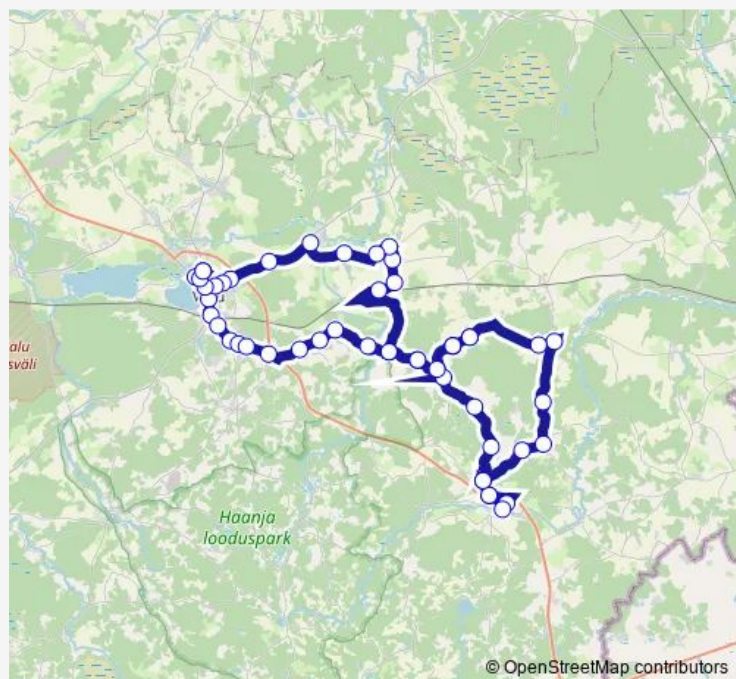

Saturday —

Sunday —

Route info

Direction: Võru bussijaam

Stops: 52

Trip Duration: 2 hour 10 min

Kaagu

Külaoru

Teemeistri

Metsatuka

Vastseliina

Teemeistri

Külaoru

Kornitsa

Kapera

Kerepäälse