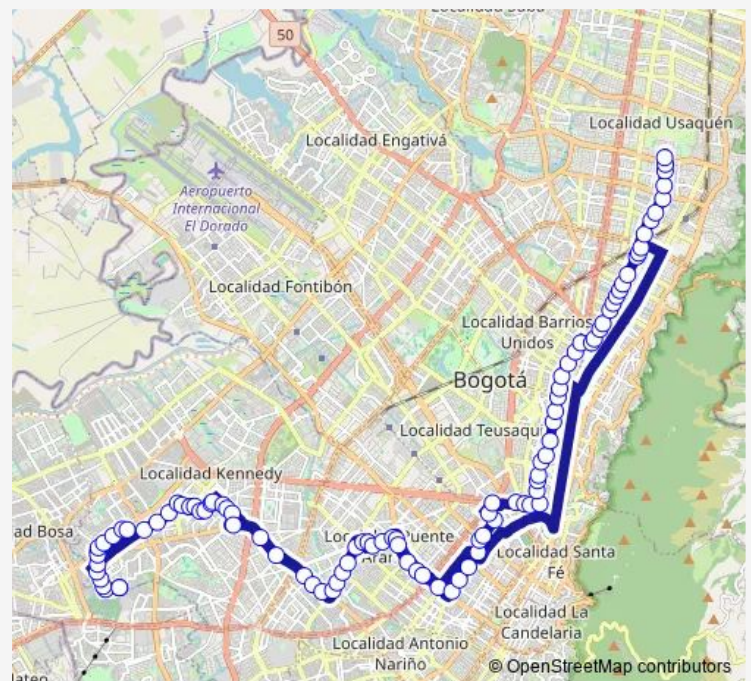

### Route schedule

KR 77H - CL 54D Sur Br. Catalina II — KR 77H - CL 54D Sur Br. Catalina II

Monday 04:00-23:00

Tuesday 04:00-23:00

Wednesday 04:00-23:00

Thursday 04:00-23:00

Friday 04:00-23:00

Saturday 04:00-23:00

### Route info

Direction: KR 77H - CL 54D Sur Br. Catalina II

Stops: 85

Trip Duration: 2 hour 45 min

192 — Unicentro

AK 11 - AC 72

AK 11 - CL 71

AK 11 - CL 69