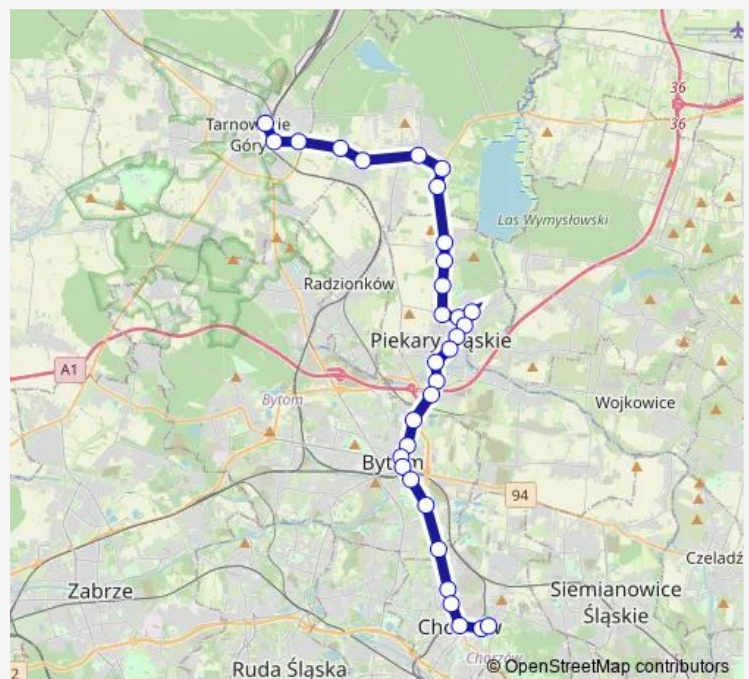

Bytom Wesola

Bytom Zajezdnia

Szarlej Obwodnica [nż]

Szarlej Szpital

Szarlej Poczta

Piekary Kopalnia

Piekary Technoszczot

Osiedle Wieczorka Konstytucji 3 Maja

### Route schedule

Chorzów Stary Szyb Prezydent — Tarnowskie Góry Dworzec

Monday 06:31-17:31

Tuesday 06:31-17:31

Wednesday 06:31-17:31

Thursday 06:31-17:31

Friday 06:31-17:31

Saturday —

### Route info

Direction: Chorzów Stary Szyb Prezydent

Stops: 34

Trip Duration: 1 hour 4 min

Osiedle Wieczorka Szkoła

Piekary Dwór

Piekary Lipka

Kozłowa Góra Tarnogórska