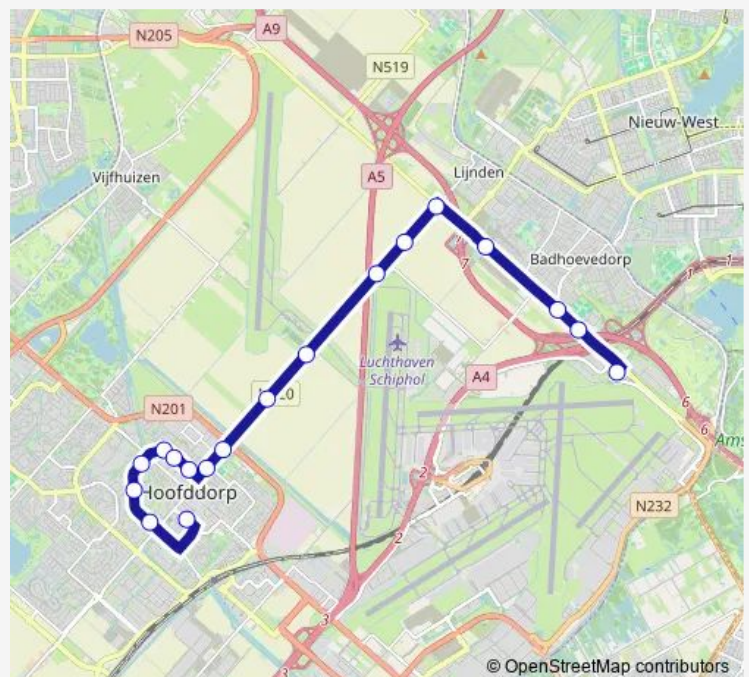

Hoofddorp, Vijfhuizerweg

Hoofddorp, Hoofdweg 271

Hoofddorp, Hoofdweg 199

Lijnden, Lijnden

Badhoevedorp, Badhoevedorp West

Badhoevedorp, Badhoevedorp Oost

Badhoevedorp, Schuilhoeve

Schiphol, Knooppunt Noord

Route schedule

Hoofddorp, Hoofddorp Centrum — Schiphol, Knooppunt Noord

Monday	08:14-18:20
Tuesday	08:14-18:20
Wednesday	08:14-18:20
Thursday	08:14-18:20
Friday	08:14-18:20
Saturday	—
Sunday	—

Route info

Direction: Hoofddorp, Hoofddorp Centrum

Stops: 18

Trip Duration: 0 hour 27 min

Direction

Schiphol, Knooppunt Noord — Hoofddorp, Hoofddorp Centrum

16 stops

[Open route schedule](#)

Schiphol, Knooppunt Noord