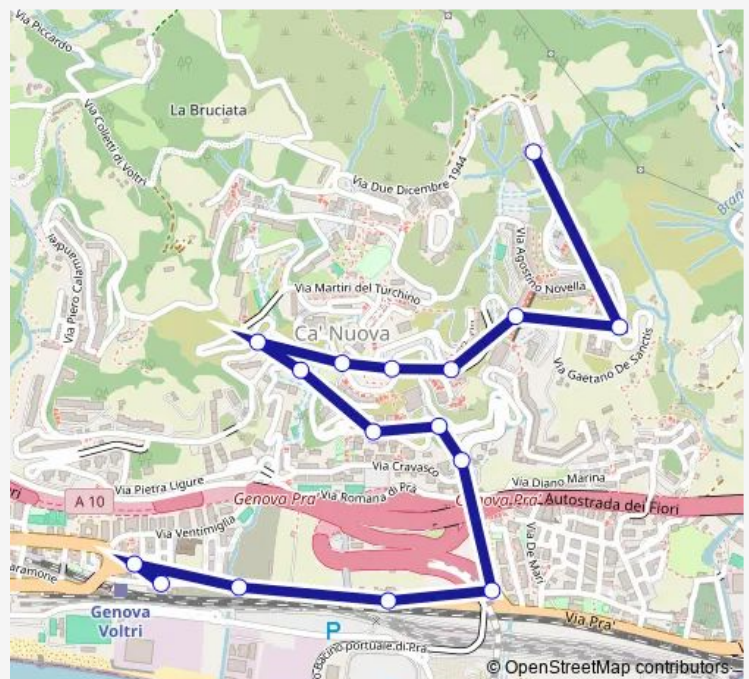

Direction

Voltri FS/Capolinea — DUE Dicembre 3/Adaglio

20 stops

[Open route schedule](#)

Voltri FS/Capolinea

PRA' 1/Verrina

PRA' 2/Villa Podesta'

Sulfuree 1/Autostrada

Route schedule

Voltri FS/Capolinea — DUE Dicembre 3/Adaglio

Monday 05:19-20:20

Tuesday 05:19-20:20

Wednesday 05:19-20:20

Thursday 05:19-20:20

Friday 05:19-20:20

Saturday 05:19-20:20

Sunday 06:15-20:25

Route info

Direction: Voltri FS/Capolinea

Stops: 20

Trip Duration: 0 hour 12 min

192 — Via Staz.Voltri-V.Martiri Turch.-2 Dic-Staz.Voltri

Direction

Voltri FS/Capolinea — Cornigliano 2/Brighenti

28 stops

[Open route schedule](#)

Voltri FS/Capolinea

PRA' 1/Verrina

PRA' 2/Villa Podesta'

PRA' 3/DE Mari

PRA' 4/Palmaro Centro

PRA' 5/Laura