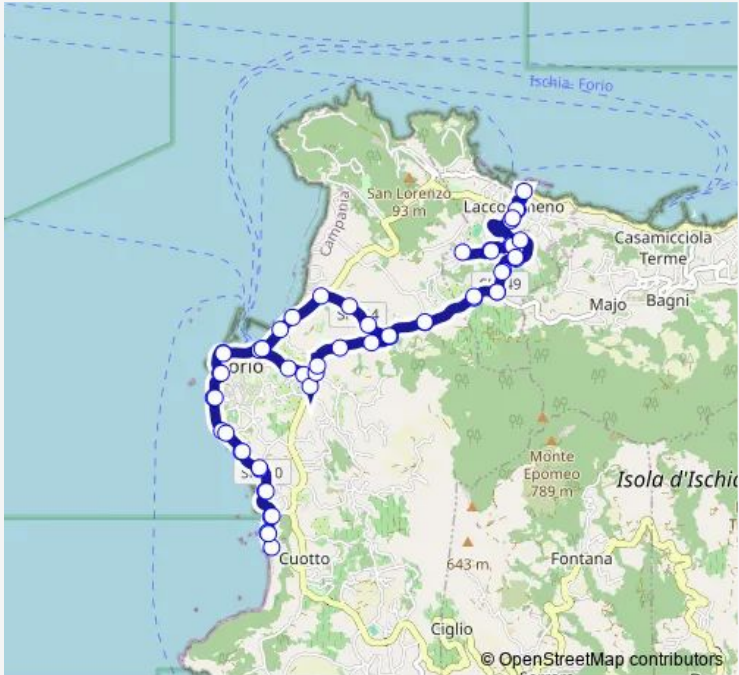

Bus 192 Citara - Forio Porto - Lacco Ameno - Rione 167 - Lacco Ameno - Fango - Spinavola - Forio - Citara

[Go to website](#)

Direction
Forio Porto — Forio Porto

57 stops

[Open route schedule](#)

- Forio Porto
- Piaz.le Marinai
- Hotel Nettuno
- Incrocio Via Basso Cappella
- Cimitero
- Hotel Albatros
- Cava dell'isola
- Parcheggio Paola-Paola
- Hotel Citara
- Piazza Citara
- Giardini Poseidon
- Piazza Citara
- Hotel Citara
- Parcheggio Paola-paola
- Cava dell'isola
- Hotel Albatros
- Cimitero
- Incrocio Via Basso Cappella
- Hotel Nettuno
- Piaz.le Marinai
- Forio Porto

Route schedule
Forio Porto — Forio Porto

Monday	08:00-22:05
Tuesday	08:00-22:05
Wednesday	08:00-22:05
Thursday	08:00-22:05
Friday	08:00-22:05
Saturday	08:00-22:05
Sunday	08:00-22:05

Route info

Direction: Forio Porto

Stops: 57

Trip Duration: 0 hour 50 min

■ 192 — Citara - Forio Porto - Lacco Ameno - Rione 167 - Lacco Ameno - Fango - Spinavola - Forio - Citara **BusMaps**

Scuole Elementari

Monterone Centro(bar Elio)

Presidio Sanitario Asl

Monterone Centro

Rione Umberto 1°

Via Baiola(Market Forio Frutta)

Incrocio Via Spinavola

Capannaccio

Parco Spadara

Covo Dei Borboni (ventarola)

Fango