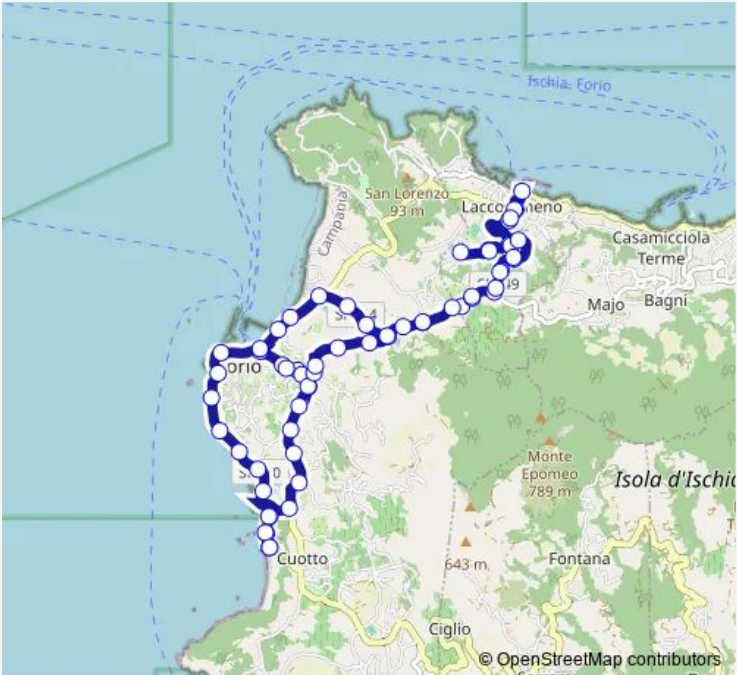

Bus 192 Citara - Forio Porto - Lacco Ameno - Rione 167 - Lacco Ameno - Fango - Spinavola - Forio - Citara

[Go to website](#)

Direction
 Forio Porto — Forio Porto
 57 stops
[Open route schedule](#)

- Forio Porto
- Piaz.le Marinai
- Hotel Nettuno
- Incrocio Via Basso Cappella
- Cimitero
- Hotel Albatros
- Cava dell'isola
- Parcheggio Paola-Paola
- Hotel Citara
- Piazza Citara
- Giardini Poseidon
- Piazza Citara
- Hotel Citara
- Parcheggio Paola-paola
- Cava dell'isola
- Hotel Albatros
- Cimitero
- Incrocio Via Basso Cappella
- Hotel Nettuno
- Piaz.le Marinai
- Forio Porto

Route schedule
 Forio Porto — Forio Porto

Monday	08:20-22:05
Tuesday	08:20-22:05
Wednesday	08:20-22:05
Thursday	08:20-22:05
Friday	08:20-22:05
Saturday	08:20-22:05
Sunday	08:20-22:05

Route info
 Direction: Forio Porto
 Stops: 57
 Trip Duration: 0 hour 50 min

192 — Citara - Forio Porto - Lacco Ameno - Rione 167 - Lacco Ameno - Fango - Spinavola - Forio - Citara **BusMaps**

Scuole Elementari

Monterone Centro(bar Elio)

Presidio Sanitario Asl

Monterone Centro

Rione Umberto 1°

The schedule is provided in the local timezone. Times with "(+1)" indicate departures on the next day.

PDF file created on 2025-02-26

2024 BusMaps.com - All Rights Reserved