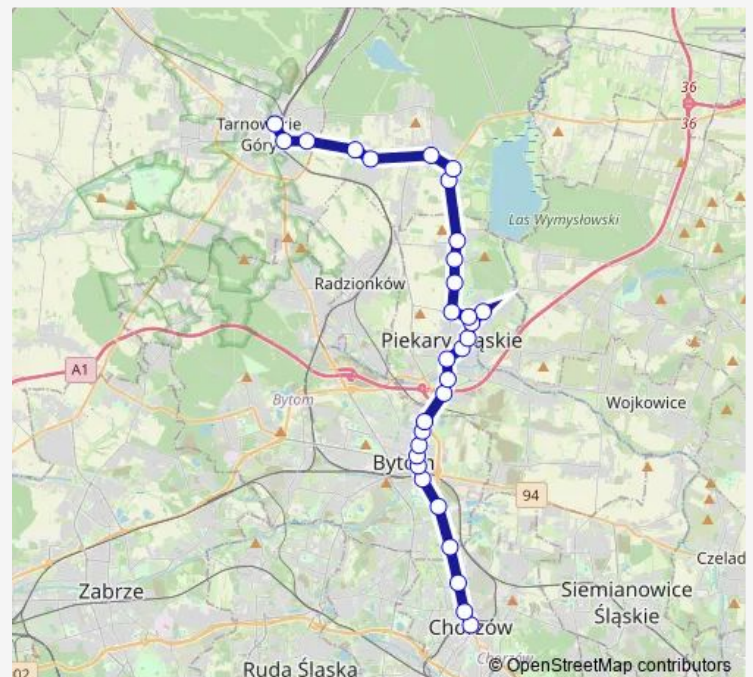

Bytom Zajezdnia

Szarlej Obwodnica [nż]

Szarlej Szpital

Szarlej Poczta

Piekary Kopalnia

Piekary Technoszczot

Osiedle Wieczorka Konstytucji 3 Maja

Osiedle Wieczorka Dworzec

Osiedle Wieczorka Szkoła

Piekary Dwór

Piekary Lipka

Route schedule

Chorzów Rynek — Tarnowskie Góry Dworzec

Monday 05:36-06:06

Tuesday 05:36-06:06

Wednesday 05:36-06:06

Thursday 05:36-06:06

Friday 05:36-06:06

Saturday —

Sunday —

Route info

Direction: Chorzów Rynek

Stops: 31

Trip Duration: 0 hour 59 min

192

BusMaps

Kozłowa Góra Tarnogórska

Kozłowa Góra

Świerklaniec Sady [nż]

Świerklaniec Park

Świerklaniec Szkoła

Nakło Śląskie