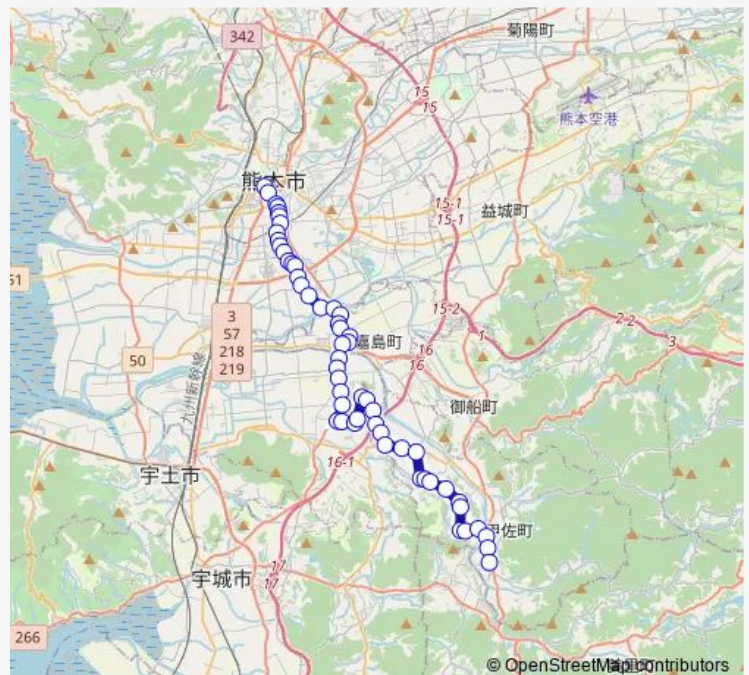

中の瀬・西

鯨入口

熊本回生会病院前

Route schedule

桜町バスターミナル — 甲佐

Monday 07:45-17:55

Tuesday 07:45-17:55

Wednesday 07:45-17:55

Thursday 07:45-17:55

Friday 07:45-17:55

Saturday 08:10-19:10

Sunday 08:40-18:10

Route info

Direction: 桜町バスターミナル

Stops: 54

Trip Duration: 1 hour 13 min

■ M5-1 : 桜町バスターミナル→田迎→イオン→乙女→甲佐

鯨

下上島

イオンモール熊本

高田（上益城）

千町

千原入口

火の君マルシェ