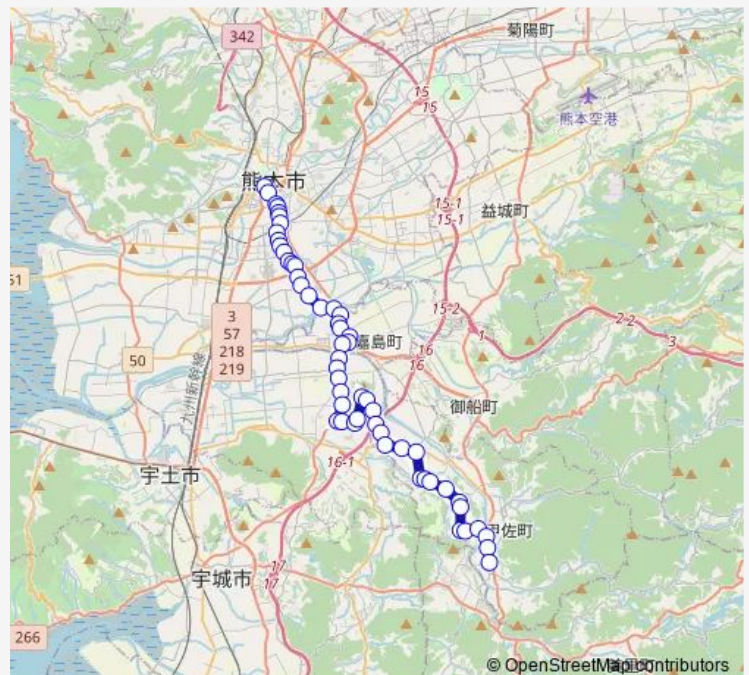

中の瀬・西

鯨入口

熊本回生会病院前

Route schedule

桜町バスターミナル — 甲佐

Monday 07:45-17:55

Tuesday 07:45-17:55

Wednesday 07:45-17:55

Thursday 07:45-17:55

Friday 07:45-17:55

Saturday 08:10-19:10

Sunday 08:40-18:10

Route info

Direction: 桜町バスターミナル

Stops: 54

Trip Duration: 1 hour 8 min

■ M5-1 : 桜町バスターミナル→田迎→イオン→乙女→甲佐

鯨

下上島

イオンモール熊本

高田（上益城）

千町

千原入口

火の君マルシェ